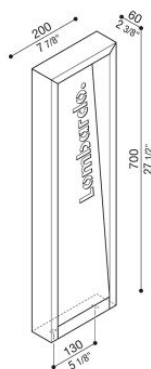

Arke Full 700 Code

LL14122D1

Lombardo.

Informazioni tecniche:

Installazione:	Terra, Paletto/bollard terra
Materiale Corpo:	Alluminio
Finitura:	Dark Grey RAL 7021
Trattamento:	Bordo Mare
Tipo di diffusore:	Vetro trasparente
Tipo lampada:	LED
Temperatura colore:	2200K
CRI:	>90
LB Factor:	L80B20 - 50.000h
Step MacAdam:	3
Rischio fotobiologico:	RG1
Potenza assorbita Watt:	6,5
Lumen:	570
Real Lumen:	350
Alimentazione:	☑️ integrata
LED:	AC DIRECT
Classe di isolamento:	⊖ CL.I
Grado di protezione:	IP 66
Resistenza alla rottura:	IK 06 1J xx3
Marchi di Conformità:	CE UK
Dimmerazione	Taglio di fase

Cover interna personalizzabile.

Arke Full 700 Code

Lombardo.

LL14122D1

Immagini di montaggio:

Lombardo S.r.l.

Via Pizzigoni 3, Villongo (BG) - 24060 - Italy - T 0039 035 939 411 - E info@lombardo.it

lombardo.it