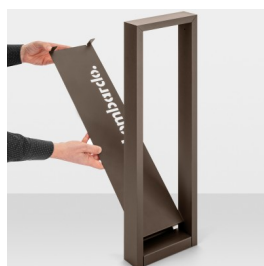

Arke Full 700 Code

LL14122BN

Lombardo.

Informazioni tecniche:

Installazione:	Terra, Paletto/bollard terra
Materiale Corpo:	Alluminio
Finitura:	Nero RAL 9005
Trattamento:	Bordo Mare
Tipo di diffusore:	Vetro trasparente
Tipo lampada:	LED
Temperatura colore:	4000K
CRI:	>90
LB Factor:	L80B20 - 50.000h
Step MacAdam:	3
Rischio fotobiologico:	RG1
Potenza assorbita Watt:	6,5
Lumen:	570
Real Lumen:	350
Alimentazione:	☑️ integrata
LED:	AC DIRECT
Classe di isolamento:	⊖ CL.I
Grado di protezione:	IP 66
Resistenza alla rottura:	IK 06 1J xx3
Marchi di Conformità:	CE UK
Dimmerazione	Taglio di fase

Cover interna personalizzabile.

Arke Full 700 Code

Lombardo.

LL14122BN

Immagini di montaggio:

Lombardo S.r.l.

Via Pizzigoni 3, Villongo (BG) - 24060 - Italy - T 0039 035 939 411 - E info@lombardo.it

lombardo.it