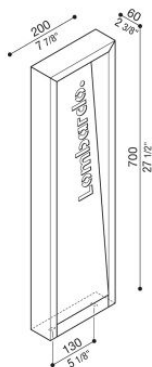

Arke Full 700 Code

LL14122BN

Lombardo.

Informazioni tecniche:

Installazione:	Terra, Paletto/bollard terra
Materiale Corpo:	Alluminio
Finitura:	Nero RAL 9005
Trattamento:	Bordo Mare
Tipo di diffusore:	Vetro trasparente
Tipo lampada:	LED
Temperatura colore:	4000K
CRI:	>90
LB Factor:	L80B20 - 50.000h
Step MacAdam:	3
Rischio fotobiologico:	RG1
Potenza assorbita Watt:	6,5
Lumen:	570
Real Lumen:	350
Alimentazione:	☑️ integrata
LED:	AC DIRECT
Classe di isolamento:	⊖ CL.I
Grado di protezione:	IP 66
Resistenza alla rottura:	IK 06 1J xx3
Marchi di Conformità:	CE UK
Dimmerazione	Taglio di fase

Cover interna personalizzabile.

Arke Full 700 Code

Lombardo.

LL14122BN

Immagini di montaggio:

Lombardo S.r.l.

Via Pizzigoni 3, Villongo (BG) - 24060 - Italy - T 0039 035 939 411 - E info@lombardo.it

lombardo.it