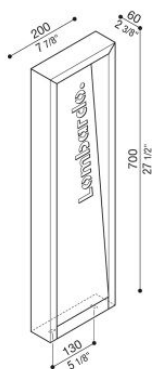

Arke Full 700 Code

LL14122B3

Lombardo.

Informazioni tecniche:

Installazione:	Terra, Paletto/bollard terra
Materiale Corpo:	Alluminio
Finitura:	Nero RAL 9005
Trattamento:	Bordo Mare
Tipo di diffusore:	Vetro trasparente
Tipo lampada:	LED
Temperatura colore:	3000K
CRI:	>90
LB Factor:	L80B20 - 50.000h
Step MacAdam:	3
Rischio fotobiologico:	RG1
Potenza assorbita Watt:	6,5
Lumen:	570
Real Lumen:	350
Alimentazione:	☑️ integrata
LED:	AC DIRECT
Classe di isolamento:	⊖ CL.I
Grado di protezione:	IP 66
Resistenza alla rottura:	IK 06 1J xx3
Marchi di Conformità:	CE UK
Dimmerazione	Taglio di fase

Cover interna personalizzabile.

Arke Full 700 Code

Lombardo.

LL14122B3

Immagini di montaggio:

Lombardo S.r.l.

Via Pizzigoni 3, Villongo (BG) - 24060 - Italy - T 0039 035 939 411 - E info@lombardo.it

lombardo.it