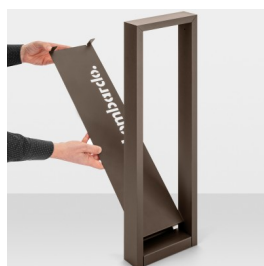

Arke Full 700 Code

LL14122B3

Lombardo.

Informazioni tecniche:

Installazione:	Terra, Paletto/bollard terra
Materiale Corpo:	Alluminio
Finitura:	Nero RAL 9005
Trattamento:	Bordo Mare
Tipo di diffusore:	Vetro trasparente
Tipo lampada:	LED
Temperatura colore:	3000K
CRI:	>90
LB Factor:	L80B20 - 50.000h
Step MacAdam:	3
Rischio fotobiologico:	RG1
Potenza assorbita Watt:	6,5
Lumen:	570
Real Lumen:	350
Alimentazione:	☑️ integrata
LED:	AC DIRECT
Classe di isolamento:	⊖ CL.I
Grado di protezione:	IP 66
Resistenza alla rottura:	IK 06 1J xx3
Marchi di Conformità:	CE UK
Dimmerazione	Taglio di fase

Cover interna personalizzabile.

Arke Full 700 Code

Lombardo.

LL14122B3

Immagini di montaggio:

Lombardo S.r.l.

Via Pizzigoni 3, Villongo (BG) - 24060 - Italy - T 0039 035 939 411 - E info@lombardo.it

lombardo.it