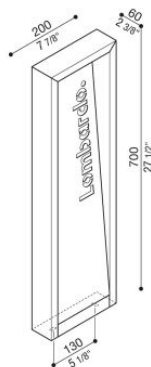

Arke Full 700 Code

LL14122B2

Lombardo.

Informazioni tecniche:

Installazione:	Terra, Paletto/bollard terra
Materiale Corpo:	Alluminio
Finitura:	Nero RAL 9005
Trattamento:	Bordo Mare
Tipo di diffusore:	Vetro trasparente
Tipo lampada:	LED
Temperatura colore:	2700K
CRI:	>90
LB Factor:	L80B20 - 50.000h
Step MacAdam:	3
Rischio fotobiologico:	RG1
Potenza assorbita Watt:	6,5
Lumen:	570
Real Lumen:	350
Alimentazione:	☑️ integrata
LED:	AC DIRECT
Classe di isolamento:	⊖ CL.I
Grado di protezione:	IP 66
Resistenza alla rottura:	IK 06 1J xx3
Marchi di Conformità:	CE UK
Dimmerazione	Taglio di fase

Cover interna personalizzabile.

LL14122B2

Immagini di montaggio: