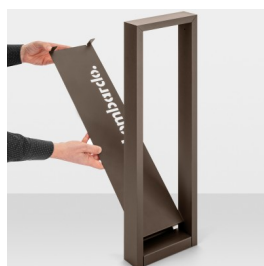

Arke Full 700 Code

LL14122B1

Lombardo.

Informazioni tecniche:

Installazione:	Terra, Paletto/bollard terra
Materiale Corpo:	Alluminio
Finitura:	Nero RAL 9005
Trattamento:	Bordo Mare
Tipo di diffusore:	Vetro trasparente
Tipo lampada:	LED
Temperatura colore:	2200K
CRI:	>90
LB Factor:	L80B20 - 50.000h
Step MacAdam:	3
Rischio fotobiologico:	RG1
Potenza assorbita Watt:	6,5
Lumen:	570
Real Lumen:	350
Alimentazione:	☑️ integrata
LED:	AC DIRECT
Classe di isolamento:	⊖ CL.I
Grado di protezione:	IP 66
Resistenza alla rottura:	IK 06 1J xx3
Marchi di Conformità:	CE UK CA
Dimmerazione	Taglio di fase

Cover interna personalizzabile.

Arke Full 700 Code

Lombardo.

LL14122B1

Immagini di montaggio:

Lombardo S.r.l.

Via Pizzigoni 3, Villongo (BG) - 24060 - Italy - T 0039 035 939 411 - E info@lombardo.it

lombardo.it