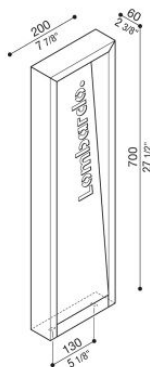

Arke Full 700 Code

LL14122B1

Lombardo.

Informazioni tecniche:

Installazione:	Terra, Paletto/bollard terra
Materiale Corpo:	Alluminio
Finitura:	Nero RAL 9005
Trattamento:	Bordo Mare
Tipo di diffusore:	Vetro trasparente
Tipo lampada:	LED
Temperatura colore:	2200K
CRI:	>90
LB Factor:	L80B20 - 50.000h
Step MacAdam:	3
Rischio fotobiologico:	RG1
Potenza assorbita Watt:	6,5
Lumen:	570
Real Lumen:	350
Alimentazione:	☑️ integrata
LED:	AC DIRECT
Classe di isolamento:	⊖ CL.I
Grado di protezione:	IP 66
Resistenza alla rottura:	IK 06 1J xx3
Marchi di Conformità:	CE UK CA
Dimmerazione	Taglio di fase

Cover interna personalizzabile.

Arke Full 700 Code

Lombardo.

LL14122B1

Immagini di montaggio:

Lombardo S.r.l.

Via Pizzigoni 3, Villongo (BG) - 24060 - Italy - T 0039 035 939 411 - E info@lombardo.it

lombardo.it