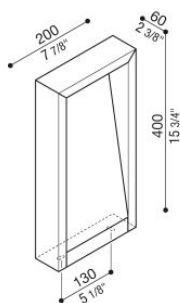

# Arke Full 400

LT14111W3

**Lombardo.**

## Informazioni tecniche:

Installazione:	Terra, Paletto/bollard terra
Materiale Corpo:	Alluminio
Finitura:	Bianco RAL 9010
Trattamento:	Bordo Mare
Tipo di diffusore:	Vetro trasparente
Tipo lampada:	LED
Temperatura colore:	3000K
CRI:	>90
LB Factor:	L80B20 - 50.000h
Step MacAdam:	3
Rischio fotobiologico:	RG1
Potenza assorbita Watt:	6,5
Lumen:	720
Real Lumen:	440
Alimentazione:	⊗ esclusa
LED:	24V
Classe di isolamento:	⚡ CL.III
Grado di protezione:	<b>IP 66</b>
Resistenza alla rottura:	<b>IK 06 1J xx3</b>
Marchi di Conformità:	CE UK CA