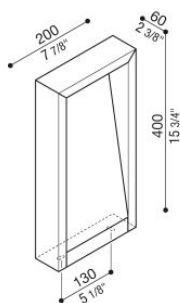

Arke Full 400

LT14111MN

Lombardo.

Informazioni tecniche:

Installazione:	Terra, Paletto/bollard terra
Materiale Corpo:	Alluminio
Finitura:	Brown Bronze
Trattamento:	Bordo Mare
Tipo di diffusore:	Vetro trasparente
Tipo lampada:	LED
Temperatura colore:	4000K
CRI:	>90
LB Factor:	L80B20 - 50.000h
Step MacAdam:	3
Rischio fotobiologico:	RG1
Potenza assorbita Watt:	6,5
Lumen:	720
Real Lumen:	440
Alimentazione:	⊗ esclusa
LED:	24V
Classe di isolamento:	⚡ CL.III
Grado di protezione:	IP 66
Resistenza alla rottura:	IK 06 1J xx3
Marchi di Conformità:	CE UK CA

Arke Full 400

Lombardo.

LT14111MN

Immagini di montaggio:

Arke Full 400

LT14111MN

Lombardo.

Curva fotometrica: