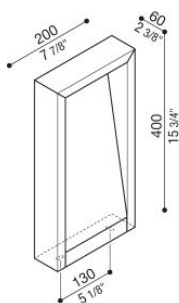

Arke Full 400

LT14111M3

Lombardo.

Informazioni tecniche:

Installazione:	Terra, Paletto/bollard terra
Materiale Corpo:	Alluminio
Finitura:	Brown Bronze
Trattamento:	Bordo Mare
Tipo di diffusore:	Vetro trasparente
Tipo lampada:	LED
Temperatura colore:	3000K
CRI:	>90
LB Factor:	L80B20 - 50.000h
Step MacAdam:	3
Rischio fotobiologico:	RG1
Potenza assorbita Watt:	6,5
Lumen:	720
Real Lumen:	440
Alimentazione:	⊗ esclusa
LED:	24V
Classe di isolamento:	⚡ CL.III
Grado di protezione:	IP 66
Resistenza alla rottura:	IK 06 1J xx3
Marchi di Conformità:	CE UK CA

Arke Full 400

Lombardo.

LT14111M3

Immagini di montaggio:

Arke Full 400

LT14111M3

Lombardo.

Curva fotometrica: