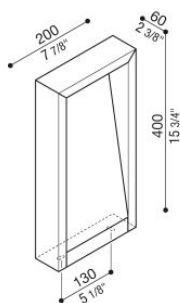

Arke Full 400

LT14111LN

Lombardo.

Informazioni tecniche:

Installazione:	Terra, Paletto/bollard terra
Materiale Corpo:	Alluminio
Finitura:	Light Grey RAL 7044
Trattamento:	Bordo Mare
Tipo di diffusore:	Vetro trasparente
Tipo lampada:	LED
Temperatura colore:	4000K
CRI:	>90
LB Factor:	L80B20 - 50.000h
Step MacAdam:	3
Rischio fotobiologico:	RG1
Potenza assorbita Watt:	6,5
Lumen:	720
Real Lumen:	440
Alimentazione:	⊗ esclusa
LED:	24V
Classe di isolamento:	⚡ CL.III
Grado di protezione:	IP 66
Resistenza alla rottura:	IK 06 1J xx3
Marchi di Conformità:	CE UK CA

Arke Full 400

Lombardo.

LT14111LN

Immagini di montaggio:

Lombardo S.r.l.

Via Pizzigoni 3, Villongo (BG) - 24060 - Italy - T 0039 035 939 411 - E info@lombardo.it

lombardo.it

Arke Full 400

LT14111LN

Lombardo.

Curva fotometrica: