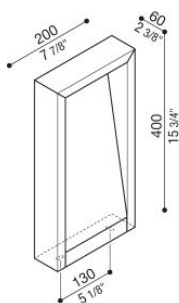

Arke Full 400

LT14111L3

Lombardo.

Informazioni tecniche:

Installazione:	Terra, Paletto/bollard terra
Materiale Corpo:	Alluminio
Finitura:	Light Grey RAL 7044
Trattamento:	Bordo Mare
Tipo di diffusore:	Vetro trasparente
Tipo lampada:	LED
Temperatura colore:	3000K
CRI:	>90
LB Factor:	L80B20 - 50.000h
Step MacAdam:	3
Rischio fotobiologico:	RG1
Potenza assorbita Watt:	6,5
Lumen:	720
Real Lumen:	440
Alimentazione:	⊗ esclusa
LED:	24V
Classe di isolamento:	⚡ CL.III
Grado di protezione:	IP 66
Resistenza alla rottura:	IK 06 1J xx3
Marchi di Conformità:	CE UK CA

Arke Full 400

Lombardo.

LT14111L3

Immagini di montaggio:

Arke Full 400

LT14111L3

Lombardo.

Curva fotometrica: