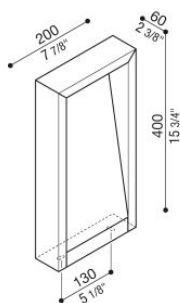

Arke Full 400

LT14111DN

Lombardo.

Informazioni tecniche:

Installazione:	Terra, Paletto/bollard terra
Materiale Corpo:	Alluminio
Finitura:	Dark Grey RAL 7021
Trattamento:	Bordo Mare
Tipo di diffusore:	Vetro trasparente
Tipo lampada:	LED
Temperatura colore:	4000K
CRI:	>90
LB Factor:	L80B20 - 50.000h
Step MacAdam:	3
Rischio fotobiologico:	RG1
Potenza assorbita Watt:	6,5
Lumen:	720
Real Lumen:	440
Alimentazione:	⊗ esclusa
LED:	24V
Classe di isolamento:	⚡ CL.III
Grado di protezione:	IP 66
Resistenza alla rottura:	IK 06 1J xx3
Marchi di Conformità:	CE UK CA

Arke Full 400

Lombardo.

LT14111DN

Immagini di montaggio:

Arke Full 400

LT14111DN

Lombardo.

Curva fotometrica: