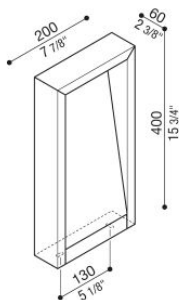

Arke Full 400

LT14111D3

Lombardo.

Informazioni tecniche:

Installazione:	Terra, Paletto/bollard terra
Materiale Corpo:	Alluminio
Finitura:	Dark Grey RAL 7021
Trattamento:	Bordo Mare
Tipo di diffusore:	Vetro trasparente
Tipo lampada:	LED
Temperatura colore:	3000K
CRI:	>90
LB Factor:	L80B20 - 50.000h
Step MacAdam:	3
Rischio fotobiologico:	RG1
Potenza assorbita Watt:	6,5
Lumen:	720
Real Lumen:	440
Alimentazione:	⊗ esclusa
LED:	24V
Classe di isolamento:	⚡ CL.III
Grado di protezione:	IP 66
Resistenza alla rottura:	IK 06 1J xx3
Marchi di Conformità:	CE UK CA

Arke Full 400

Lombardo.

LT14111D3

Immagini di montaggio:

Arke Full 400

LT14111D3

Lombardo.

Curva fotometrica: