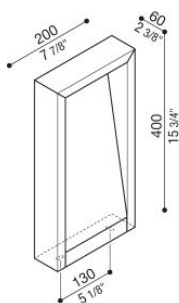

Arke Full 400

LT14111BN

Lombardo.

Informazioni tecniche:

Installazione:	Terra, Paletto/bollard terra
Materiale Corpo:	Alluminio
Finitura:	Nero RAL 9005
Trattamento:	Bordo Mare
Tipo di diffusore:	Vetro trasparente
Tipo lampada:	LED
Temperatura colore:	4000K
CRI:	>90
LB Factor:	L80B20 - 50.000h
Step MacAdam:	3
Rischio fotobiologico:	RG1
Potenza assorbita Watt:	6,5
Lumen:	720
Real Lumen:	440
Alimentazione:	⊗ esclusa
LED:	24V
Classe di isolamento:	⚡ CL.III
Grado di protezione:	IP 66
Resistenza alla rottura:	IK 06 1J xx3
Marchi di Conformità:	CE UK CA

Arke Full 400

Lombardo.

LT14111BN

Immagini di montaggio:

Arke Full 400

LT14111BN

Lombardo.

Curva fotometrica: