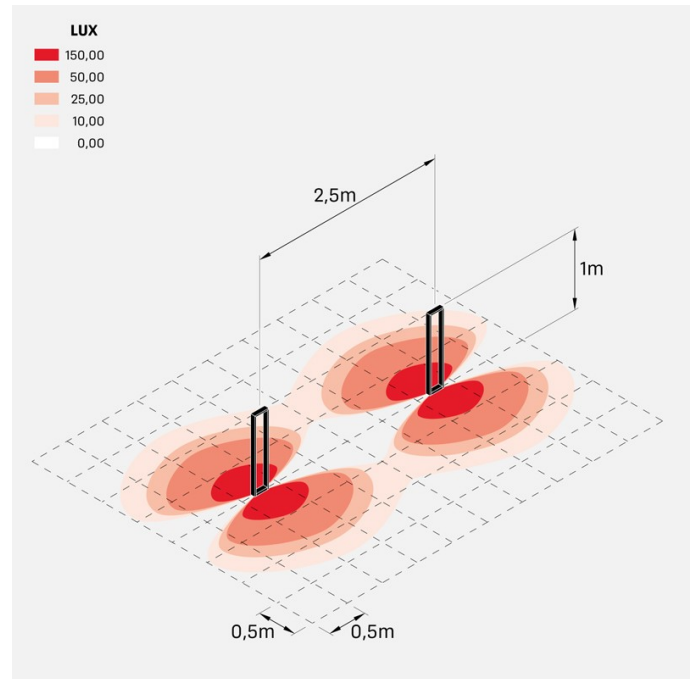

arke1000_24v