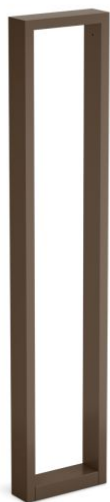

# Arke 1000

### Informazioni tecniche:

Installazione:	Terra, Paletto/bollard terra
Materiale Corpo:	Alluminio
Finitura:	Brown Bronze
Trattamento:	Bordo Mare
Tipo di diffusore:	Vetro trasparente
Tipo lampada:	LED
Temperatura colore:	3000K
CRI:	>90
LB Factor:	L80B20 - 50.000h
Step MacAdam:	3
Rischio fotobiologico:	RG1
Potenza assorbita Watt:	6,5
Lumen:	720
Real Lumen:	440
Alimentazione:	⊗ esclusa
LED:	24V
Classe di isolamento:	⚡ CL.III
Grado di protezione:	<b>IP 66</b>
Resistenza alla rottura:	<b>IK 06 1J xx3</b>
Marchi di Conformità:	CE UK CA