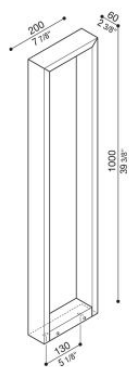

### Informazioni tecniche:

Installazione:	Terra, Paletto/bollard terra
Materiale Corpo:	Alluminio
Finitura:	Brown Bronze
Trattamento:	Bordo Mare
Tipo di diffusore:	Vetro trasparente
Tipo lampada:	LED
Temperatura colore:	3000K
CRI:	>90
LB Factor:	L80B20 - 50.000h
Step MacAdam:	3
Rischio fotobiologico:	RG1
Potenza assorbita Watt:	6,5
Lumen:	720
Real Lumen:	440
Alimentazione:	⊗ esclusa
LED:	24V
Classe di isolamento:	⚡ CL.III
Grado di protezione:	<b>IP 66</b>
Resistenza alla rottura:	<b>IK 06 1J xx3</b>
Marchi di Conformità:	CE UK CA