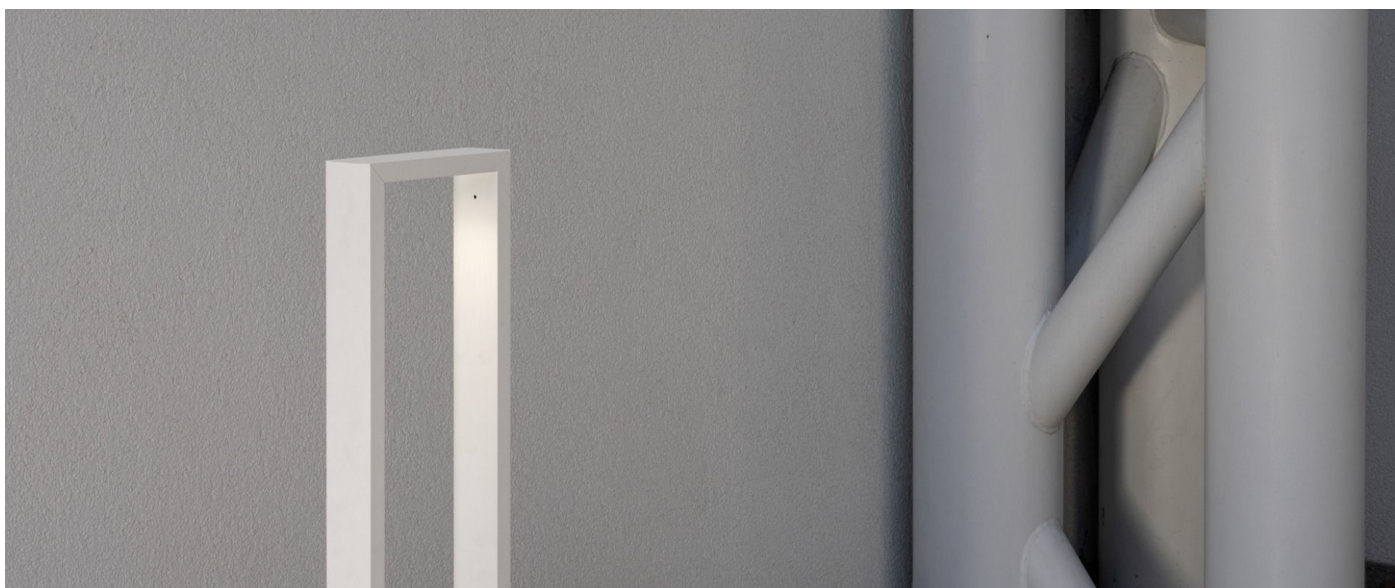

Arke 1000

LT14103M3

Lombardo.