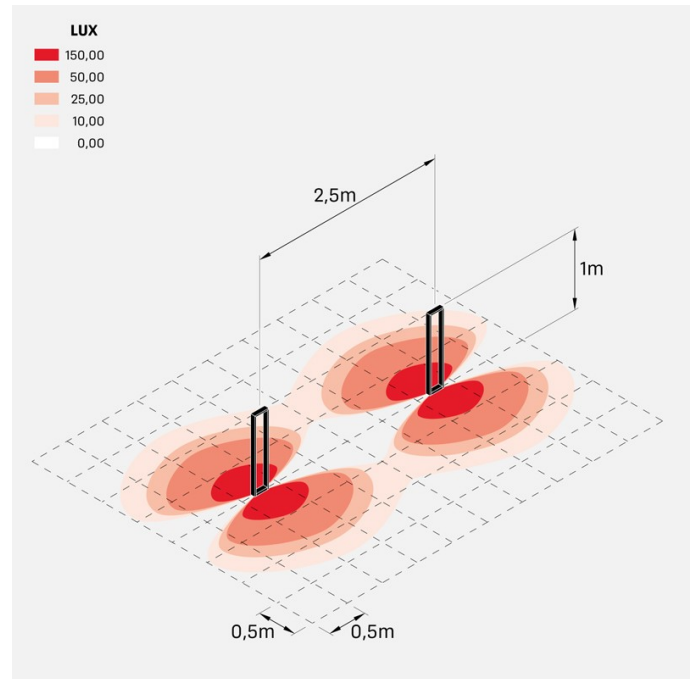

Arke 1000

LT14103M1

Lombardo.

NEW

Informazioni tecniche:

Installazione:	Terra, Paletto/bollard terra
Materiale Corpo:	Alluminio
Finitura:	Brown Bronze
Trattamento:	Bordo Mare
Tipo di diffusore:	Vetro trasparente
Tipo lampada:	LED
Temperatura colore:	2200K
CRI:	>90
LB Factor:	L80B20 - 50.000h
Step MacAdam:	3
Rischio fotobiologico:	RG1
Potenza assorbita Watt:	6,5
Lumen:	720
Real Lumen:	440
Alimentazione:	⊗ esclusa
LED:	24V
Classe di isolamento:	⚡ CL.III
Grado di protezione:	IP 66
Resistenza alla rottura:	IK 06 1J xx3
Marchi di Conformità:	CE UK CB

Arke 1000

Lombardo.

LT14103M1

Immagini di montaggio:

Simulazioni illuminotecniche:

arke1000_220v

arke1000_24v

Curva fotometrica: