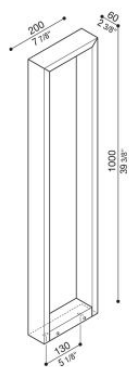

Arke 1000

LT14103M1

Lombardo.

NEW

Informazioni tecniche:

Installazione:	Terra, Paletto/bollard terra
Materiale Corpo:	Alluminio
Finitura:	Brown Bronze
Trattamento:	Bordo Mare
Tipo di diffusore:	Vetro trasparente
Tipo lampada:	LED
Temperatura colore:	2200K
CRI:	>90
LB Factor:	L80B20 - 50.000h
Step MacAdam:	3
Rischio fotobiologico:	RG1
Potenza assorbita Watt:	6,5
Lumen:	720
Real Lumen:	440
Alimentazione:	⊗ esclusa
LED:	24V
Classe di isolamento:	⚡ CL.III
Grado di protezione:	IP 66
Resistenza alla rottura:	IK 06 1J xx3
Marchi di Conformità:	CE UK CB

Arke 1000

Lombardo.

LT14103M1

Immagini di montaggio:

Simulazioni illuminotecniche:

arke1000_220v

arke1000_24v

Curva fotometrica: