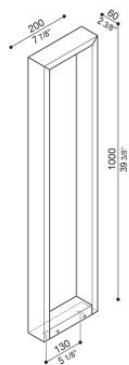

Arke 1000

LT14103L1

Lombardo.

NEW

Informazioni tecniche:

Installazione:	Terra, Paletto/bollard terra
Materiale Corpo:	Alluminio
Finitura:	Light Grey RAL 7044
Trattamento:	Bordo Mare
Tipo di diffusore:	Vetro trasparente
Tipo lampada:	LED
Temperatura colore:	2200K
CRI:	>90
LB Factor:	L80B20 - 50.000h
Step MacAdam:	3
Rischio fotobiologico:	RG1
Potenza assorbita Watt:	6,5
Lumen:	720
Real Lumen:	440
Alimentazione:	⊗ esclusa
LED:	24V
Classe di isolamento:	⊠ CL.III
Grado di protezione:	IP 66
Resistenza alla rottura:	IK 06 1J xx3
Marchi di Conformità:	CE UK CA

Arke 1000

Lombardo.

LT14103L1

Immagini di montaggio:

LT14103L1

Simulazioni illuminotecniche:

arke1000_220v

arke1000_24v