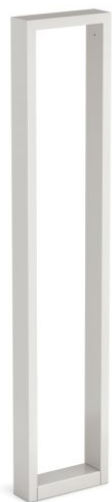

Arke 1000

LT14103L1

Lombardo.

NEW

Informazioni tecniche:

Installazione:	Terra, Paletto/bollard terra
Materiale Corpo:	Alluminio
Finitura:	Light Grey RAL 7044
Trattamento:	Bordo Mare
Tipo di diffusore:	Vetro trasparente
Tipo lampada:	LED
Temperatura colore:	2200K
CRI:	>90
LB Factor:	L80B20 - 50.000h
Step MacAdam:	3
Rischio fotobiologico:	RG1
Potenza assorbita Watt:	6,5
Lumen:	720
Real Lumen:	440
Alimentazione:	⊗ esclusa
LED:	24V
Classe di isolamento:	⊠ CL.III
Grado di protezione:	IP 66
Resistenza alla rottura:	IK 06 1J xx3
Marchi di Conformità:	CE UK CA

Arke 1000

Lombardo.

LT14103L1

Immagini di montaggio:

LT14103L1

Simulazioni illuminotecniche:

arke1000_220v

arke1000_24v