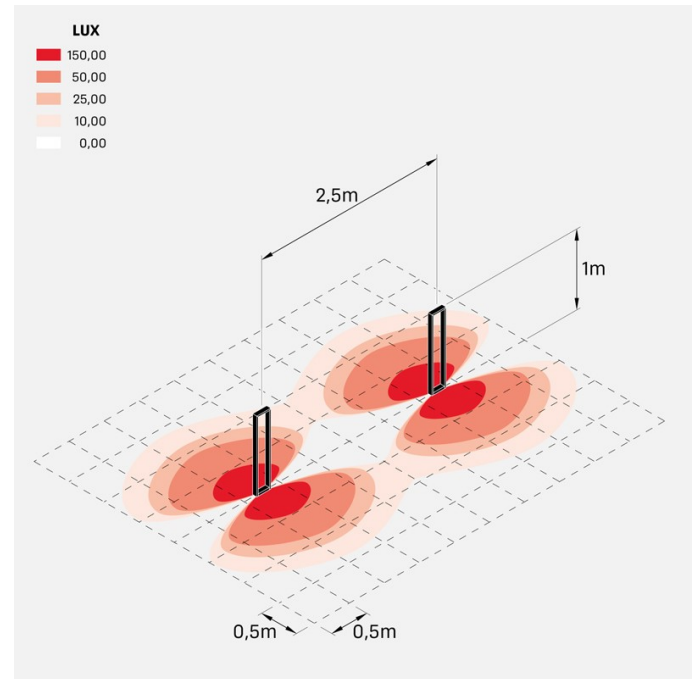

Arke 1000

LT14103L1

Lombardo.

NEW

Informazioni tecniche:

Installazione:	Terra, Paletto/bollard terra
Materiale Corpo:	Alluminio
Finitura:	Light Grey RAL 7044
Trattamento:	Bordo Mare
Tipo di diffusore:	Vetro trasparente
Tipo lampada:	LED
Temperatura colore:	2200K
CRI:	>90
LB Factor:	L80B20 - 50.000h
Step MacAdam:	3
Rischio fotobiologico:	RG1
Potenza assorbita Watt:	6,5
Lumen:	720
Real Lumen:	440
Alimentazione:	⊗ esclusa
LED:	24V
Classe di isolamento:	⊠ CL.III
Grado di protezione:	IP 66
Resistenza alla rottura:	IK 06 1J xx3
Marchi di Conformità:	CE UK CA

Arke 1000

Lombardo.

LT14103L1

Immagini di montaggio:

LT14103L1

Simulazioni illuminotecniche:

arke1000_220v

arke1000_24v

Curva fotometrica: