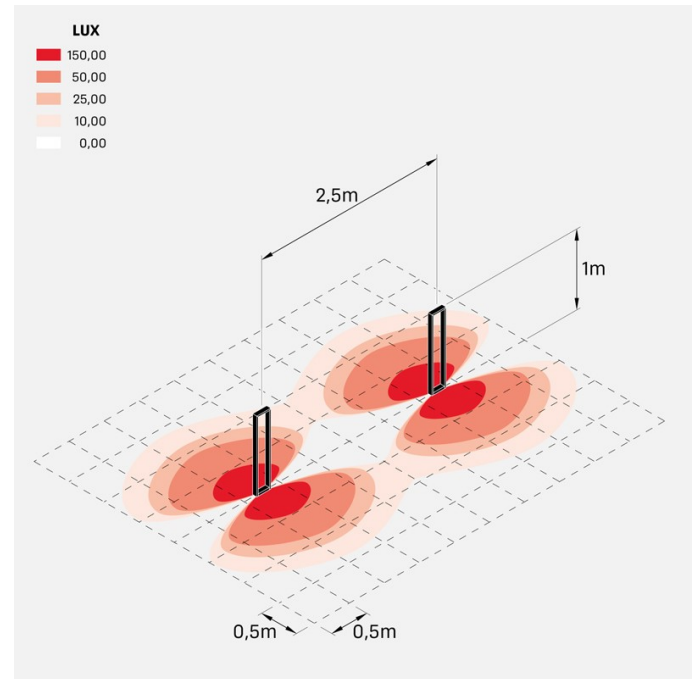

Arke 1000

LT14103D2

Lombardo.

NEW

Informazioni tecniche:

Installazione:	Terra, Paletto/bollard terra
Materiale Corpo:	Alluminio
Finitura:	Dark Grey RAL 7021
Trattamento:	Bordo Mare
Tipo di diffusore:	Vetro trasparente
Tipo lampada:	LED
Temperatura colore:	2700K
CRI:	>90
LB Factor:	L80B20 - 50.000h
Step MacAdam:	3
Rischio fotobiologico:	RG1
Potenza assorbita Watt:	6,5
Lumen:	720
Real Lumen:	440
Alimentazione:	⊗ esclusa
LED:	24V
Classe di isolamento:	⚡ CL.III
Grado di protezione:	IP 66
Resistenza alla rottura:	IK 06 1J xx3
Marchi di Conformità:	CE UK CA

Arke 1000

LT14103D2

Lombardo.

Immagini di montaggio:

Simulazioni illuminotecniche:

arke1000_220v

arke1000_24v

Curva fotometrica: