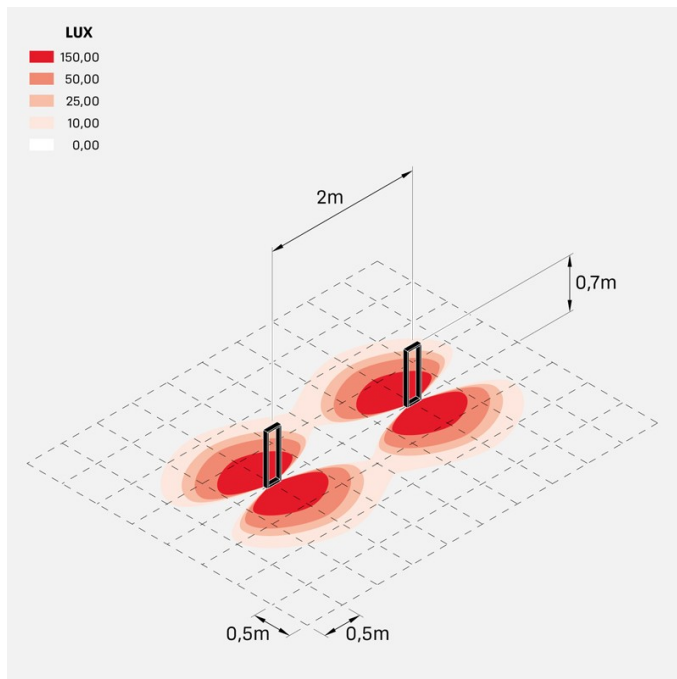

Simulazioni illuminotecniche: