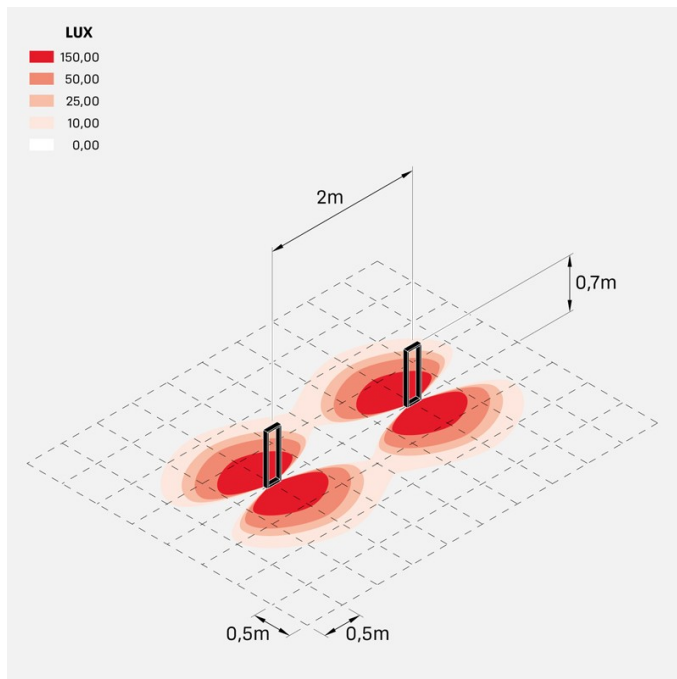

Arke 700

LT14102W1

Lombardo.

Informazioni tecniche:

Installazione:	Terra, Paletto/bollard terra
Materiale Corpo:	Alluminio
Finitura:	Bianco RAL 9010
Trattamento:	Bordo Mare
Tipo di diffusore:	Vetro trasparente
Tipo lampada:	LED
Temperatura colore:	2200K
CRI:	>90
LB Factor:	L80B20 - 50.000h
Step MacAdam:	3
Rischio fotobiologico:	RG1
Potenza assorbita Watt:	6,5
Lumen:	720
Real Lumen:	440
Alimentazione:	⊗ esclusa
LED:	24V
Classe di isolamento:	⚡ CL.III
Grado di protezione:	IP 66
Resistenza alla rottura:	IK 06 1J xx3
Marchi di Conformità:	CE UK CA

arke700_24v

Curva fotometrica: