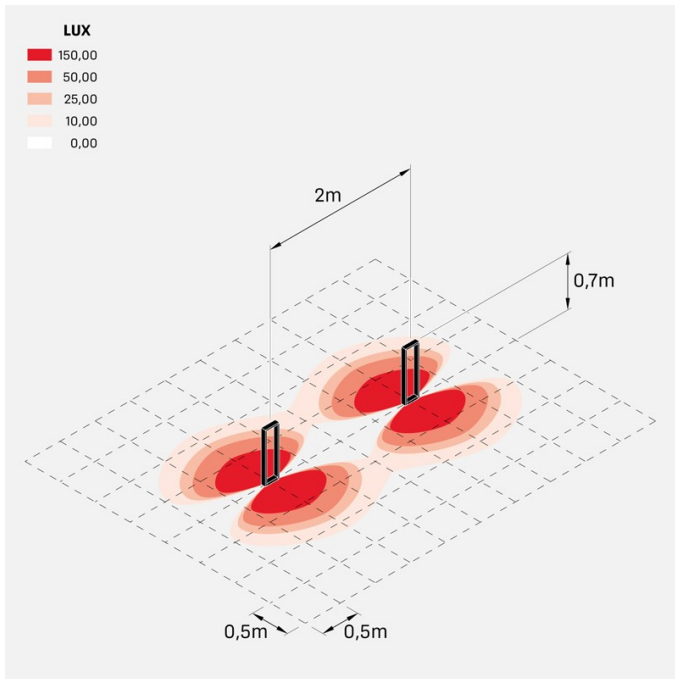

Arke 700

LT14102M3

Lombardo.

NEW

Informazioni tecniche:

Installazione:	Terra, Paletto/bollard terra
Materiale Corpo:	Alluminio
Finitura:	Brown Bronze
Trattamento:	Bordo Mare
Tipo di diffusore:	Vetro trasparente
Tipo lampada:	LED
Temperatura colore:	3000K
CRI:	>90
LB Factor:	L80B20 - 50.000h
Step MacAdam:	3
Rischio fotobiologico:	RG1
Potenza assorbita Watt:	6,5
Lumen:	720
Real Lumen:	440
Alimentazione:	⊗ esclusa
LED:	24V
Classe di isolamento:	⊠ CL.III
Grado di protezione:	IP 66
Resistenza alla rottura:	IK 06 1J xx3
Marchi di Conformità:	CE UK CA

arke700_24v

Curva fotometrica: