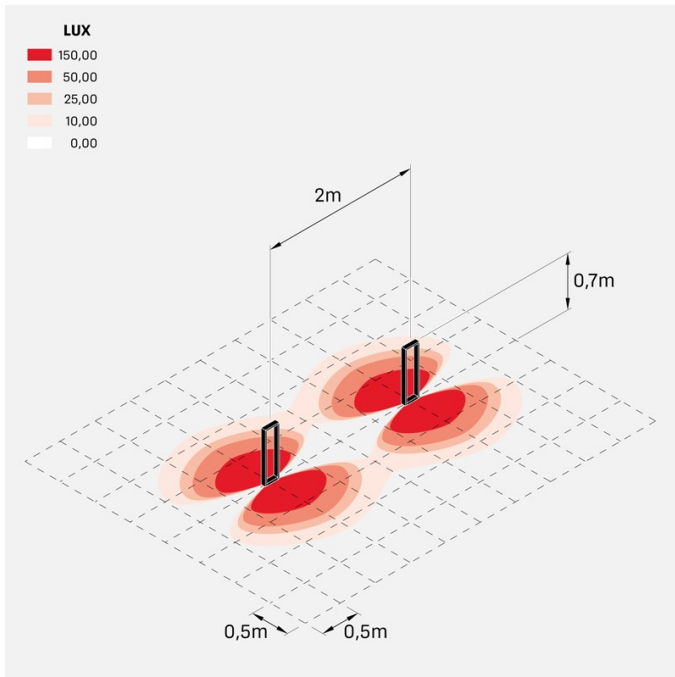

Arke 700

LT14102M1

Lombardo.

Informazioni tecniche:

Installazione:	Terra, Paletto/bollard terra
Materiale Corpo:	Alluminio
Finitura:	Brown Bronze
Trattamento:	Bordo Mare
Tipo di diffusore:	Vetro trasparente
Tipo lampada:	LED
Temperatura colore:	2200K
CRI:	>90
LB Factor:	L80B20 - 50.000h
Step MacAdam:	3
Rischio fotobiologico:	RG1
Potenza assorbita Watt:	6,5
Lumen:	720
Real Lumen:	440
Alimentazione:	⊗ esclusa
LED:	24V
Classe di isolamento:	⊠ CL.III
Grado di protezione:	IP 66
Resistenza alla rottura:	IK 06 1J xx3
Marchi di Conformità:	CE UK CA

arke700_24v

Curva fotometrica: