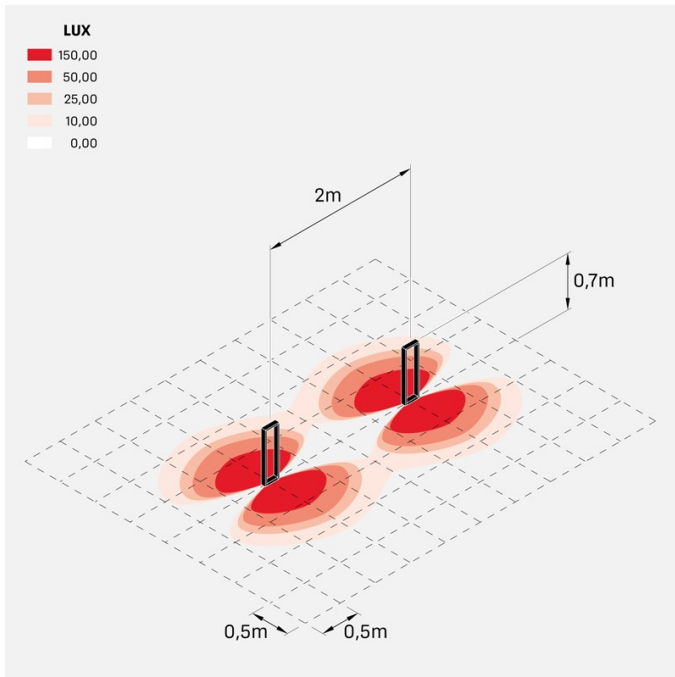

Arke 700

LT14102LN

Lombardo.

Informazioni tecniche:

Installazione:	Terra, Paletto/bollard terra
Materiale Corpo:	Alluminio
Finitura:	Light Grey RAL 7044
Trattamento:	Bordo Mare
Tipo di diffusore:	Vetro trasparente
Tipo lampada:	LED
Temperatura colore:	4000K
CRI:	>90
LB Factor:	L80B20 - 50.000h
Step MacAdam:	3
Rischio fotobiologico:	RG1
Potenza assorbita Watt:	6,5
Lumen:	720
Real Lumen:	440
Alimentazione:	⊗ esclusa
LED:	24V
Classe di isolamento:	⚡ CL.III
Grado di protezione:	IP 66
Resistenza alla rottura:	IK 06 1J xx3
Marchi di Conformità:	CE UK CA

arke700_24v

Curva fotometrica: