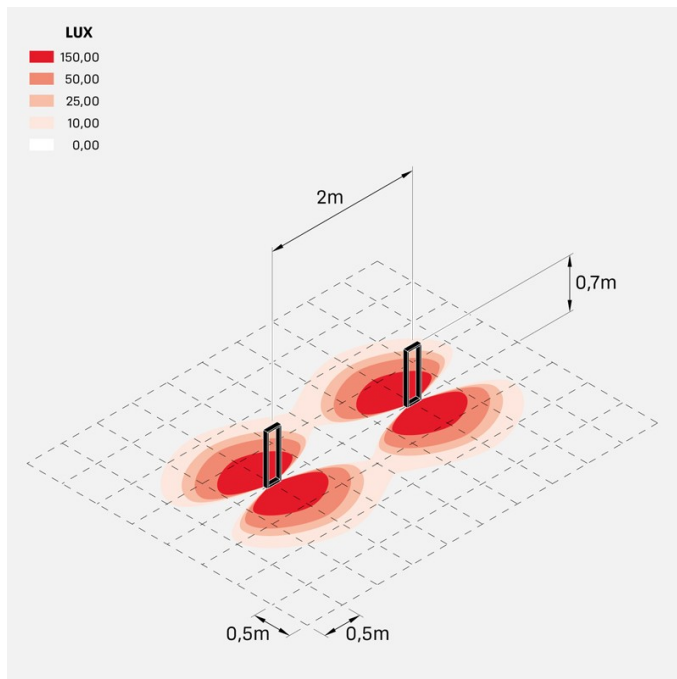

Arke 700

LT14102L3

Lombardo.

Informazioni tecniche:

Installazione:	Terra, Paletto/bollard terra
Materiale Corpo:	Alluminio
Finitura:	Light Grey RAL 7044
Trattamento:	Bordo Mare
Tipo di diffusore:	Vetro trasparente
Tipo lampada:	LED
Temperatura colore:	3000K
CRI:	>90
LB Factor:	L80B20 - 50.000h
Step MacAdam:	3
Rischio fotobiologico:	RG1
Potenza assorbita Watt:	6,5
Lumen:	720
Real Lumen:	440
Alimentazione:	⊗ esclusa
LED:	24V
Classe di isolamento:	⚡ CL.III
Grado di protezione:	IP 66
Resistenza alla rottura:	IK 06 1J xx3
Marchi di Conformità:	CE UK CA

arke700_24v

Curva fotometrica: