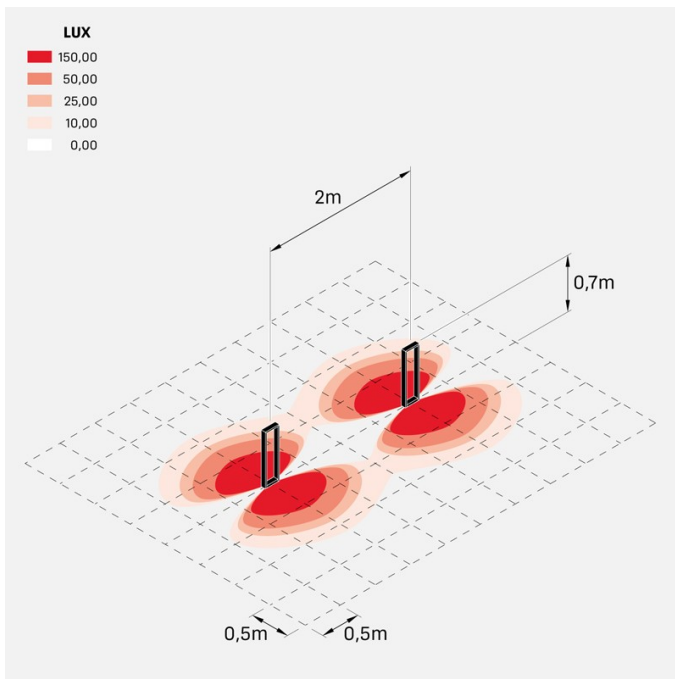

Arke 700

LT14102L2

Lombardo.

Informazioni tecniche:

Installazione:	Terra, Paletto/bollard terra
Materiale Corpo:	Alluminio
Finitura:	Light Grey RAL 7044
Trattamento:	Bordo Mare
Tipo di diffusore:	Vetro trasparente
Tipo lampada:	LED
Temperatura colore:	2700K
CRI:	>90
LB Factor:	L80B20 - 50.000h
Step MacAdam:	3
Rischio fotobiologico:	RG1
Potenza assorbita Watt:	6,5
Lumen:	720
Real Lumen:	440
Alimentazione:	⊗ esclusa
LED:	24V
Classe di isolamento:	⚡ CL.III
Grado di protezione:	IP 66
Resistenza alla rottura:	IK 06 1J xx3
Marchi di Conformità:	CE UK CA

arke700_24v

Curva fotometrica: