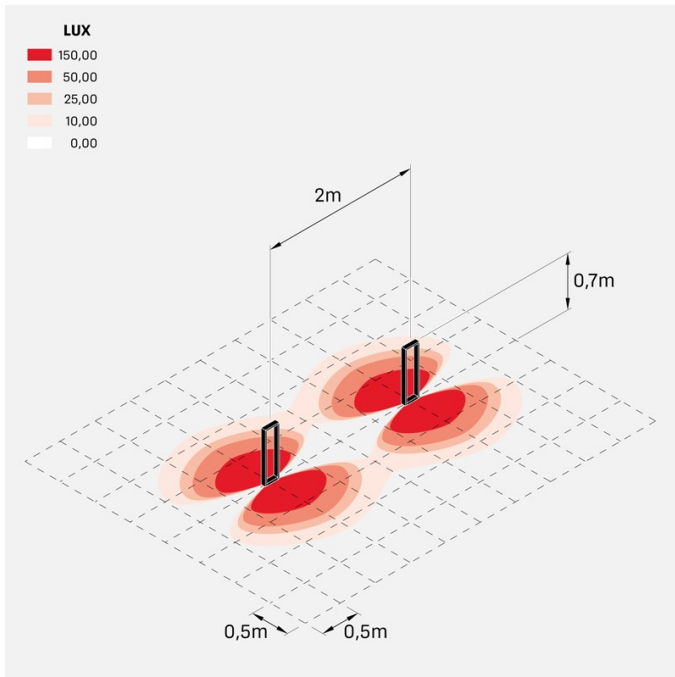

Informazioni tecniche:

Installazione:	Terra, Paletto/bollard terra
Materiale Corpo:	Alluminio
Finitura:	Light Grey RAL 7044
Trattamento:	Bordo Mare
Tipo di diffusore:	Vetro trasparente
Tipo lampada:	LED
Temperatura colore:	2200K
CRI:	>90
LB Factor:	L80B20 - 50.000h
Step MacAdam:	3
Rischio fotobiologico:	RG1
Potenza assorbita Watt:	6,5
Lumen:	720
Real Lumen:	440
Alimentazione:	⊗ esclusa
LED:	24V
Classe di isolamento:	⊠ CL.III
Grado di protezione:	IP 66
Resistenza alla rottura:	IK 06 1J xx3
Marchi di Conformità:	CE UK CA

Arke 700

LT14102L1

Lombardo.

Immagini di montaggio:

Simulazioni illuminotecniche:

arke700_24v

Curva fotometrica: