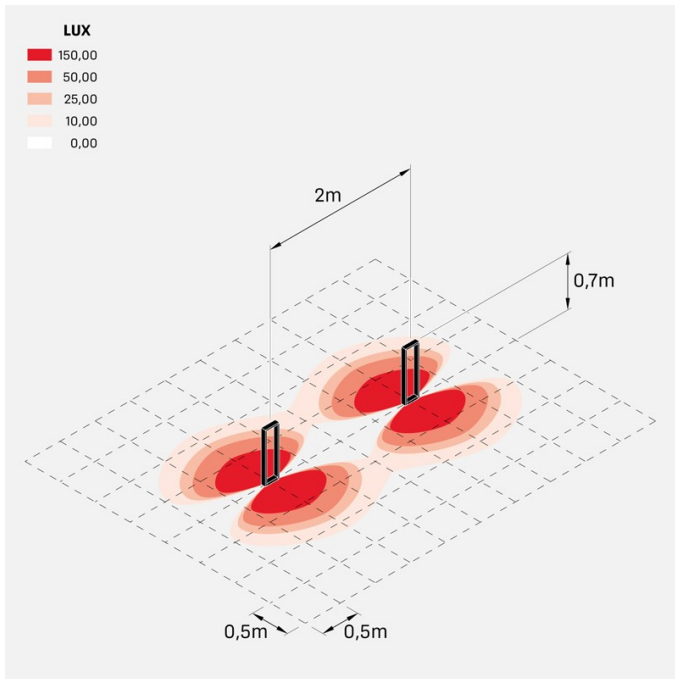

Informazioni tecniche:

Installazione:	Terra, Paletto/bollard terra
Materiale Corpo:	Alluminio
Finitura:	Corten
Trattamento:	Bordo Mare
Tipo di diffusore:	Vetro trasparente
Tipo lampada:	LED
Temperatura colore:	2200K
CRI:	>90
LB Factor:	L80B20 - 50.000h
Step MacAdam:	3
Rischio fotobiologico:	RG1
Potenza assorbita Watt:	6,5
Lumen:	720
Real Lumen:	440
Alimentazione:	⊗ esclusa
LED:	24V
Classe di isolamento:	⚡ CL.III
Grado di protezione:	IP 66
Resistenza alla rottura:	IK 06 1J xx3
Marchi di Conformità:	CE UK CA

Arke 700

LT14102K1

Lombardo.

Immagini di montaggio:

Simulazioni illuminotecniche:

arke700_24v

Curva fotometrica: