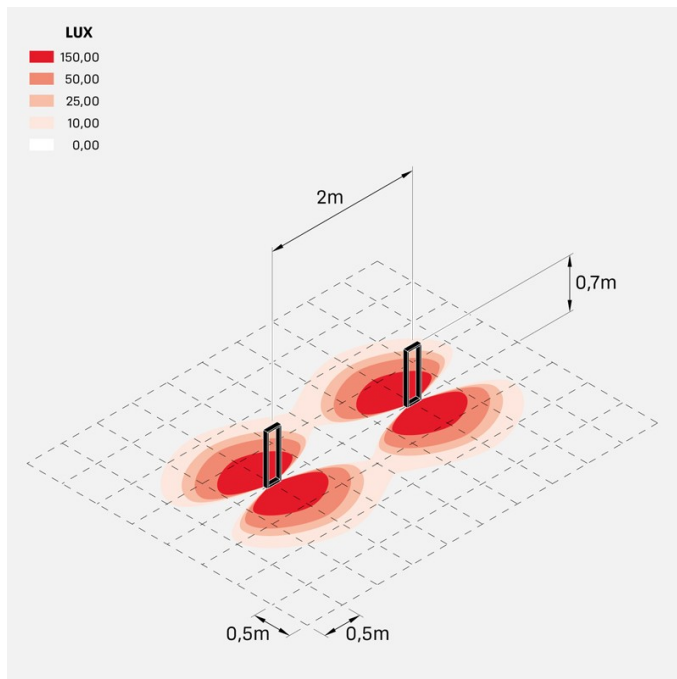

Arke 700

LT14102DN

Lombardo.

NEW

Informazioni tecniche:

Installazione:	Terra, Paletto/bollard terra
Materiale Corpo:	Alluminio
Finitura:	Dark Grey RAL 7021
Trattamento:	Bordo Mare
Tipo di diffusore:	Vetro trasparente
Tipo lampada:	LED
Temperatura colore:	4000K
CRI:	>90
LB Factor:	L80B20 - 50.000h
Step MacAdam:	3
Rischio fotobiologico:	RG1
Potenza assorbita Watt:	6,5
Lumen:	720
Real Lumen:	440
Alimentazione:	⊗ esclusa
LED:	24V
Classe di isolamento:	⚡ CL.III
Grado di protezione:	IP 66
Resistenza alla rottura:	IK 06 1J xx3
Marchi di Conformità:	CE UK CA

arke700_24v

Curva fotometrica: