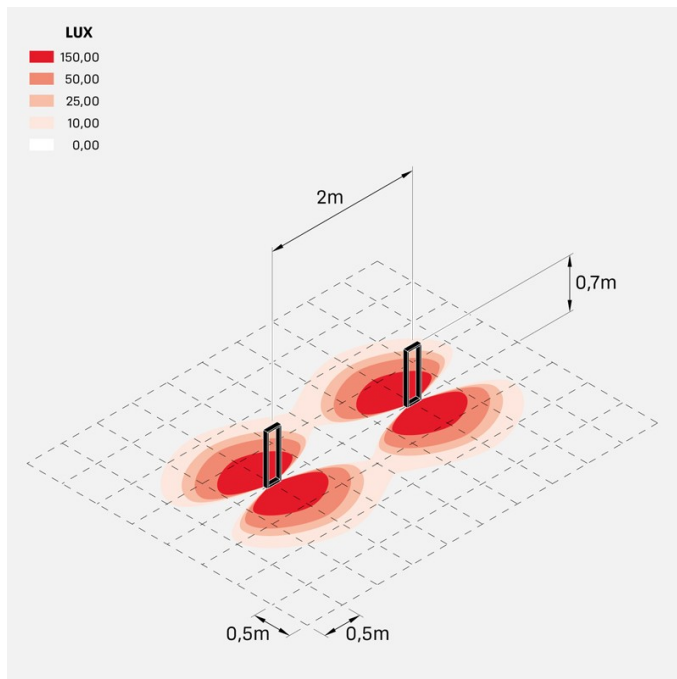

Informazioni tecniche:

Installazione:	Terra, Paletto/bollard terra
Materiale Corpo:	Alluminio
Finitura:	Dark Grey RAL 7021
Trattamento:	Bordo Mare
Tipo di diffusore:	Vetro trasparente
Tipo lampada:	LED
Temperatura colore:	3000K
CRI:	>90
LB Factor:	L80B20 - 50.000h
Step MacAdam:	3
Rischio fotobiologico:	RG1
Potenza assorbita Watt:	6,5
Lumen:	720
Real Lumen:	440
Alimentazione:	⊗ esclusa
LED:	24V
Classe di isolamento:	⚡ CL.III
Grado di protezione:	IP 66
Resistenza alla rottura:	IK 06 1J xx3
Marchi di Conformità:	CE UK CA

Arke 700

LT14102D3

Lombardo.

Immagini di montaggio:

Simulazioni illuminotecniche:

arke700_24v

Curva fotometrica: