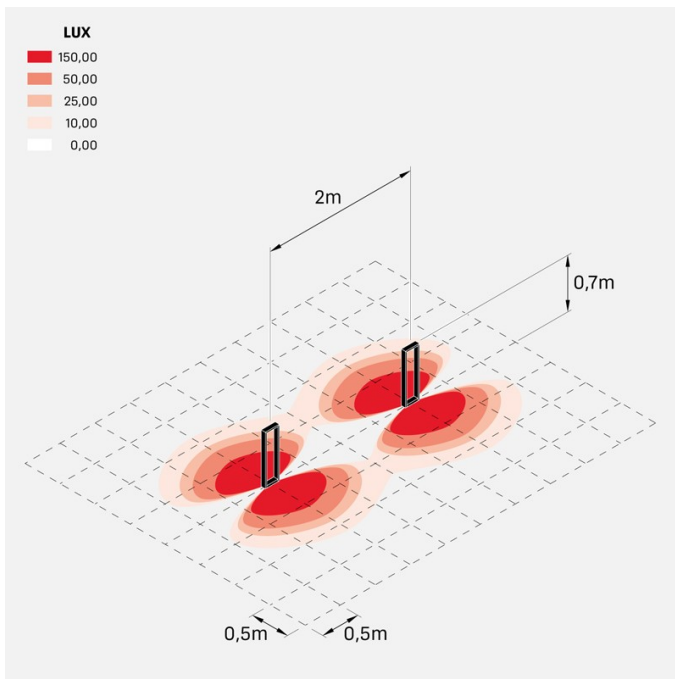

Arke 700

LT14102D2

Lombardo.

NEW

Informazioni tecniche:

Installazione:	Terra, Paletto/bollard terra
Materiale Corpo:	Alluminio
Finitura:	Dark Grey RAL 7021
Trattamento:	Bordo Mare
Tipo di diffusore:	Vetro trasparente
Tipo lampada:	LED
Temperatura colore:	2700K
CRI:	>90
LB Factor:	L80B20 - 50.000h
Step MacAdam:	3
Rischio fotobiologico:	RG1
Potenza assorbita Watt:	6,5
Lumen:	720
Real Lumen:	440
Alimentazione:	⊗ esclusa
LED:	24V
Classe di isolamento:	⚡ CL.III
Grado di protezione:	IP 66
Resistenza alla rottura:	IK 06 1J xx3
Marchi di Conformità:	CE UK CA

arke700_24v

Curva fotometrica: