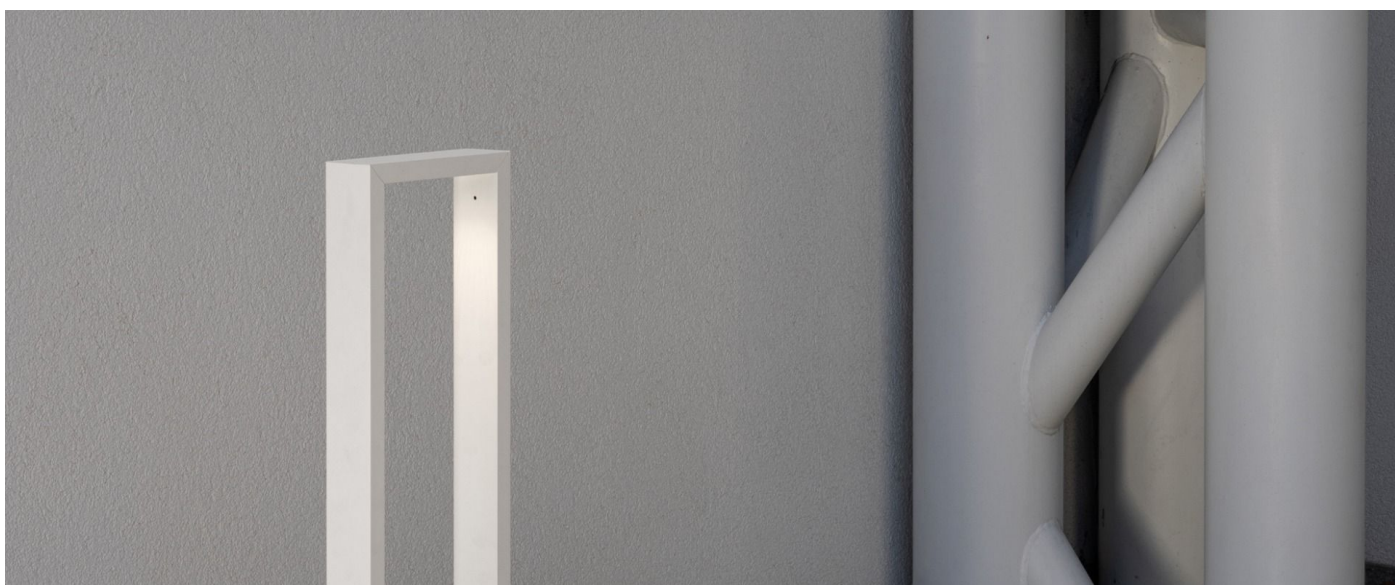

Arke 700

LT14102D2

Lombardo.