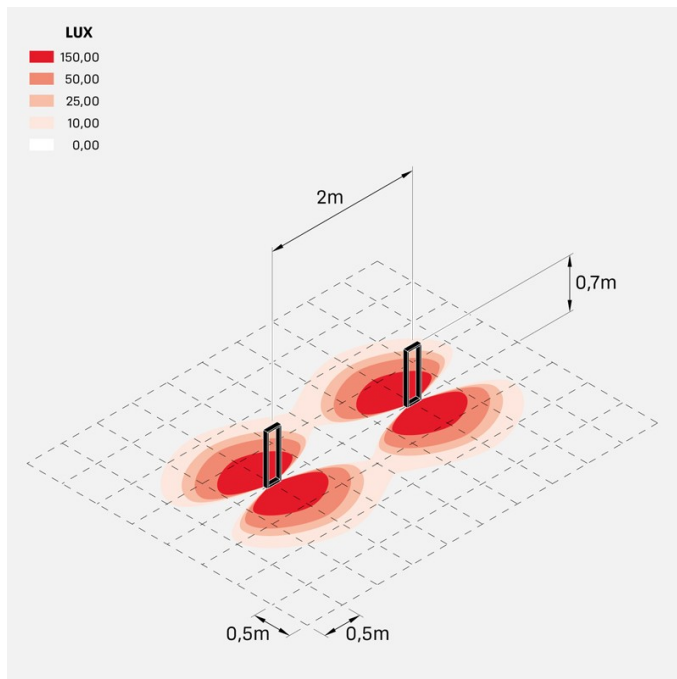

Informazioni tecniche:

Installazione:	Terra, Paletto/bollard terra
Materiale Corpo:	Alluminio
Finitura:	Dark Grey RAL 7021
Trattamento:	Bordo Mare
Tipo di diffusore:	Vetro trasparente
Tipo lampada:	LED
Temperatura colore:	2200K
CRI:	>90
LB Factor:	L80B20 - 50.000h
Step MacAdam:	3
Rischio fotobiologico:	RG1
Potenza assorbita Watt:	6,5
Lumen:	720
Real Lumen:	440
Alimentazione:	⊗ esclusa
LED:	24V
Classe di isolamento:	⚡ CL.III
Grado di protezione:	IP 66
Resistenza alla rottura:	IK 06 1J xx3
Marchi di Conformità:	CE UK CA

Arke 700

LT14102D1

Lombardo.

Immagini di montaggio:

Simulazioni illuminotecniche:

arke700_24v

Curva fotometrica: