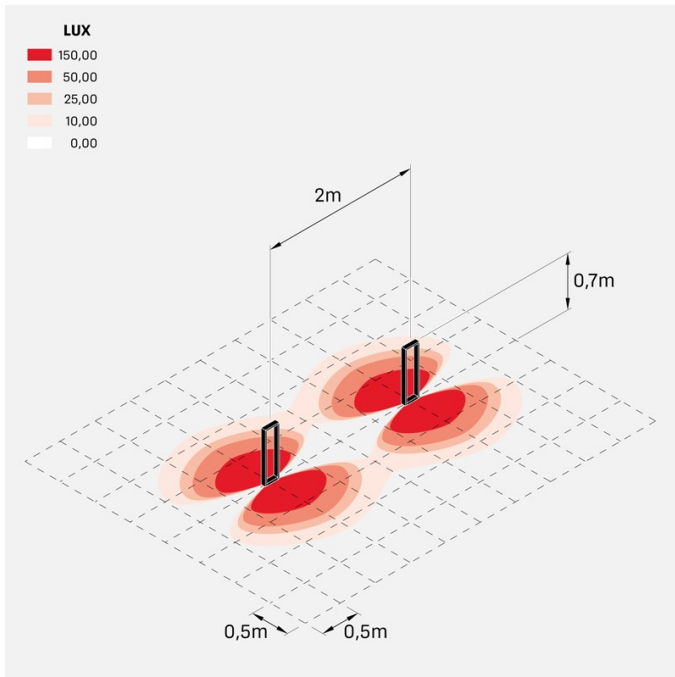

Simulazioni illuminotecniche:

arke700_24v