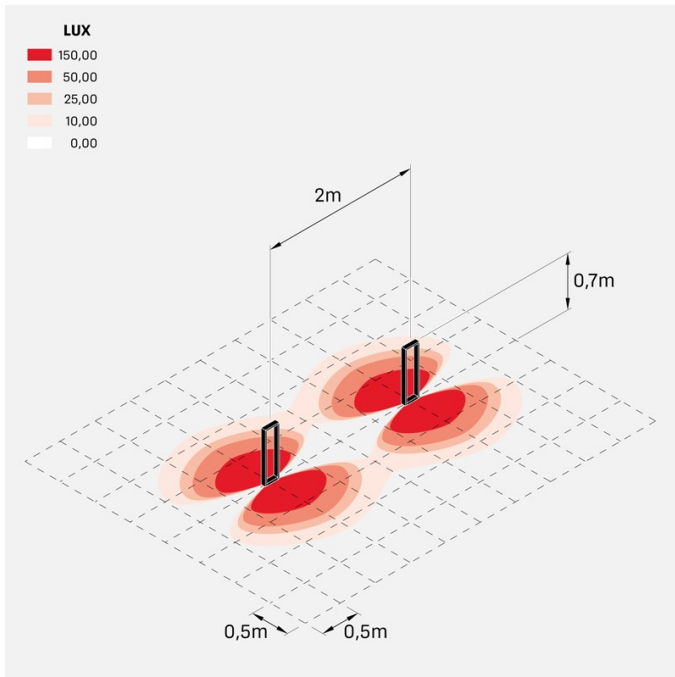

Arke 700

LT14102B3

Lombardo.

NEW

Informazioni tecniche:

Installazione:	Terra, Paletto/bollard terra
Materiale Corpo:	Alluminio
Finitura:	Nero RAL 9005
Trattamento:	Bordo Mare
Tipo di diffusore:	Vetro trasparente
Tipo lampada:	LED
Temperatura colore:	3000K
CRI:	>90
LB Factor:	L80B20 - 50.000h
Step MacAdam:	3
Rischio fotobiologico:	RG1
Potenza assorbita Watt:	6,5
Lumen:	720
Real Lumen:	440
Alimentazione:	⊗ esclusa
LED:	24V
Classe di isolamento:	⚡ CL.III
Grado di protezione:	IP 66
Resistenza alla rottura:	IK 06 1J xx3
Marchi di Conformità:	CE UK CA

Arke 700

LT14102B3

Lombardo.

Immagini di montaggio:

Simulazioni illuminotecniche:

arke700_24v

Curva fotometrica: