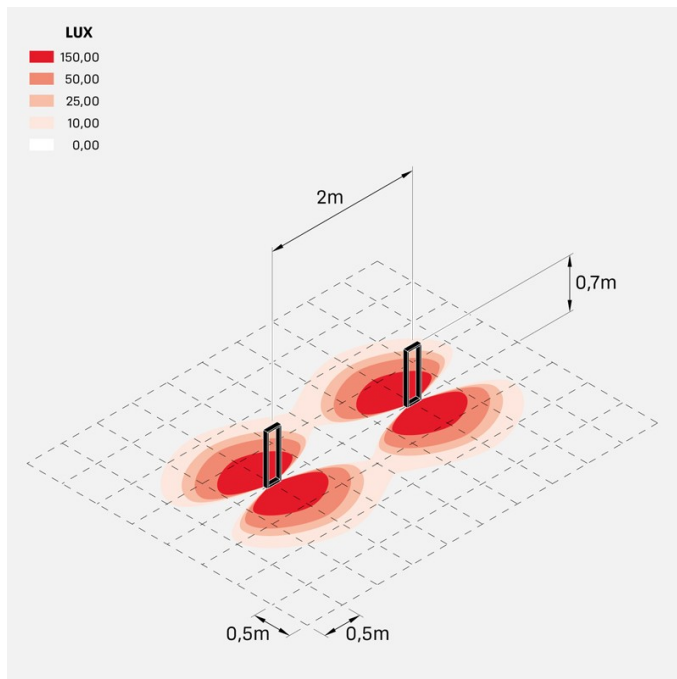

Arke 700

LT14102B2

Lombardo.

NEW

Informazioni tecniche:

Installazione:	Terra, Paletto/bollard terra
Materiale Corpo:	Alluminio
Finitura:	Nero RAL 9005
Trattamento:	Bordo Mare
Tipo di diffusore:	Vetro trasparente
Tipo lampada:	LED
Temperatura colore:	2700K
CRI:	>90
LB Factor:	L80B20 - 50.000h
Step MacAdam:	3
Rischio fotobiologico:	RG1
Potenza assorbita Watt:	6,5
Lumen:	720
Real Lumen:	440
Alimentazione:	⊗ esclusa
LED:	24V
Classe di isolamento:	⊠ CL.III
Grado di protezione:	IP 66
Resistenza alla rottura:	IK 06 1J xx3
Marchi di Conformità:	CE UK CA

Arke 700

LT14102B2

Lombardo.

Immagini di montaggio:

Simulazioni illuminotecniche:

arke700_24v

Curva fotometrica: