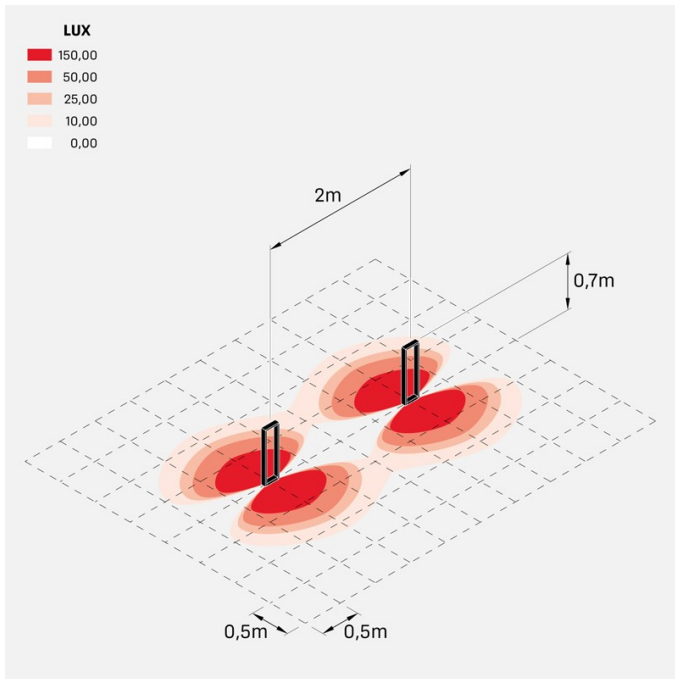

Arke 700

LT14102B1

Lombardo.

Informazioni tecniche:

Installazione:	Terra, Paletto/bollard terra
Materiale Corpo:	Alluminio
Finitura:	Nero RAL 9005
Trattamento:	Bordo Mare
Tipo di diffusore:	Vetro trasparente
Tipo lampada:	LED
Temperatura colore:	2200K
CRI:	>90
LB Factor:	L80B20 - 50.000h
Step MacAdam:	3
Rischio fotobiologico:	RG1
Potenza assorbita Watt:	6,5
Lumen:	720
Real Lumen:	440
Alimentazione:	⊗ esclusa
LED:	24V
Classe di isolamento:	⚡ CL.III
Grado di protezione:	IP 66
Resistenza alla rottura:	IK 06 1J xx3
Marchi di Conformità:	CE UK CA

Arke 700

LT14102B1

Lombardo.

Immagini di montaggio:

Simulazioni illuminotecniche:

arke700_24v

Curva fotometrica: