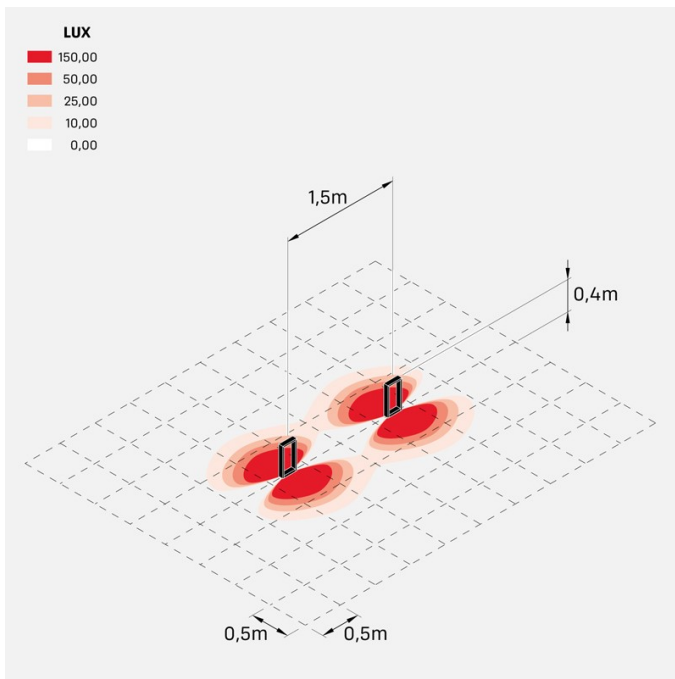

Arke 400

LT14101M2

Lombardo.

Informazioni tecniche:

Installazione:	Terra, Paletto/bollard terra
Materiale Corpo:	Alluminio
Finitura:	Brown Bronze
Trattamento:	Bordo Mare
Tipo di diffusore:	Vetro trasparente
Tipo lampada:	LED
Temperatura colore:	2700K
CRI:	>90
LB Factor:	L80B20 - 50.000h
Step MacAdam:	3
Rischio fotobiologico:	RG1
Potenza assorbita Watt:	6,5
Lumen:	720
Real Lumen:	440
Alimentazione:	⊗ esclusa
LED:	24V
Classe di isolamento:	⚡ CL.III
Grado di protezione:	IP 66
Resistenza alla rottura:	IK 06 1J xx3
Marchi di Conformità:	CE UK CB

arke400_24v

Curva fotometrica: