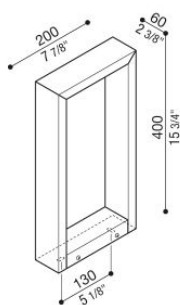

Arke 400

LT14101M2

Lombardo.

Informazioni tecniche:

Installazione:	Terra, Paletto/bollard terra
Materiale Corpo:	Alluminio
Finitura:	Brown Bronze
Trattamento:	Bordo Mare
Tipo di diffusore:	Vetro trasparente
Tipo lampada:	LED
Temperatura colore:	2700K
CRI:	>90
LB Factor:	L80B20 - 50.000h
Step MacAdam:	3
Rischio fotobiologico:	RG1
Potenza assorbita Watt:	6,5
Lumen:	720
Real Lumen:	440
Alimentazione:	⊗ esclusa
LED:	24V
Classe di isolamento:	⚡ CL.III
Grado di protezione:	IP 66
Resistenza alla rottura:	IK 06 1J xx3
Marchi di Conformità:	CE UK CB

arke400_24v

Curva fotometrica: