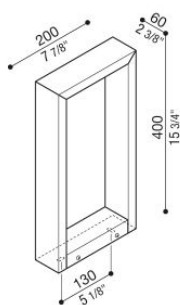

### Informazioni tecniche:

Installazione:	Terra, Paletto/bollard terra
Materiale Corpo:	Alluminio
Finitura:	Corten
Trattamento:	Bordo Mare
Tipo di diffusore:	Vetro trasparente
Tipo lampada:	LED
Temperatura colore:	3000K
CRI:	>90
LB Factor:	L80B20 - 50.000h
Step MacAdam:	3
Rischio fotobiologico:	RG1
Potenza assorbita Watt:	6,5
Lumen:	720
Real Lumen:	440
Alimentazione:	⊗ esclusa
LED:	24V
Classe di isolamento:	⚡ CL.III
Grado di protezione:	<b>IP 66</b>
Resistenza alla rottura:	<b>IK 06 1J xx3</b>
Marchi di Conformità:	CE UK CA