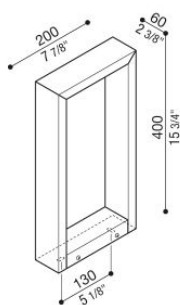

Arke 400

LT14101BN

Lombardo.

Informazioni tecniche:

Installazione:	Terra, Paletto/bollard terra
Materiale Corpo:	Alluminio
Finitura:	Nero RAL 9005
Trattamento:	Bordo Mare
Tipo di diffusore:	Vetro trasparente
Tipo lampada:	LED
Temperatura colore:	4000K
CRI:	>90
LB Factor:	L80B20 - 50.000h
Step MacAdam:	3
Rischio fotobiologico:	RG1
Potenza assorbita Watt:	6,5
Lumen:	720
Real Lumen:	440
Alimentazione:	⊗ esclusa
LED:	24V
Classe di isolamento:	⚡ CL.III
Grado di protezione:	IP 66
Resistenza alla rottura:	IK 06 1J xx3
Marchi di Conformità:	CE UK CA

arke400_24v

Curva fotometrica: