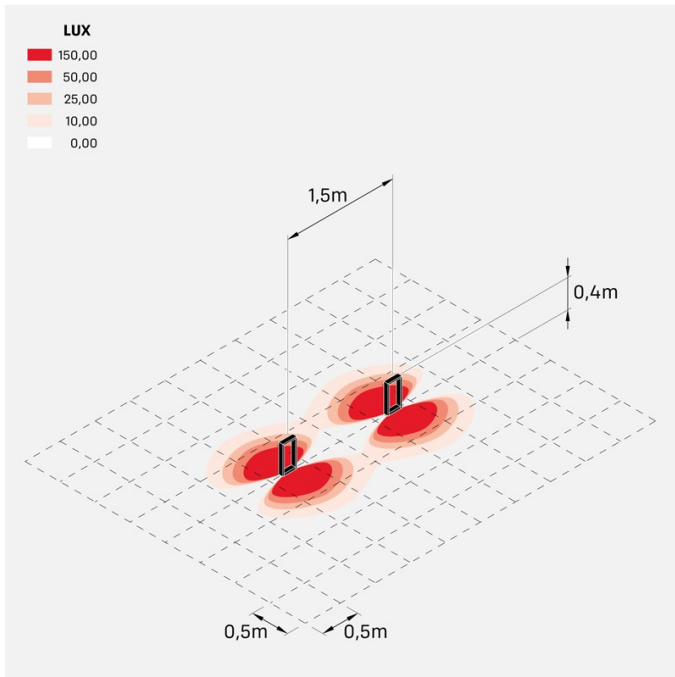

Arke 400

LT14101BN

Lombardo.

Informazioni tecniche:

Installazione:	Terra, Paletto/bollard terra
Materiale Corpo:	Alluminio
Finitura:	Nero RAL 9005
Trattamento:	Bordo Mare
Tipo di diffusore:	Vetro trasparente
Tipo lampada:	LED
Temperatura colore:	4000K
CRI:	>90
LB Factor:	L80B20 - 50.000h
Step MacAdam:	3
Rischio fotobiologico:	RG1
Potenza assorbita Watt:	6,5
Lumen:	720
Real Lumen:	440
Alimentazione:	⊗ esclusa
LED:	24V
Classe di isolamento:	⚡ CL.III
Grado di protezione:	IP 66
Resistenza alla rottura:	IK 06 1J xx3
Marchi di Conformità:	CE UK CA

arke400_24v

Curva fotometrica: