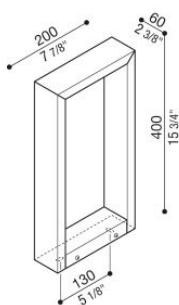

Arke 400

LT14101B3

Lombardo.

Informazioni tecniche:

Installazione:	Terra, Paletto/bollard terra
Materiale Corpo:	Alluminio
Finitura:	Nero RAL 9005
Trattamento:	Bordo Mare
Tipo di diffusore:	Vetro trasparente
Tipo lampada:	LED
Temperatura colore:	3000K
CRI:	>90
LB Factor:	L80B20 - 50.000h
Step MacAdam:	3
Rischio fotobiologico:	RG1
Potenza assorbita Watt:	6,5
Lumen:	720
Real Lumen:	440
Alimentazione:	⊗ esclusa
LED:	24V
Classe di isolamento:	⚡ CL.III
Grado di protezione:	IP 66
Resistenza alla rottura:	IK 06 1J xx3
Marchi di Conformità:	CE UK CB

arke400_24v

Curva fotometrica: