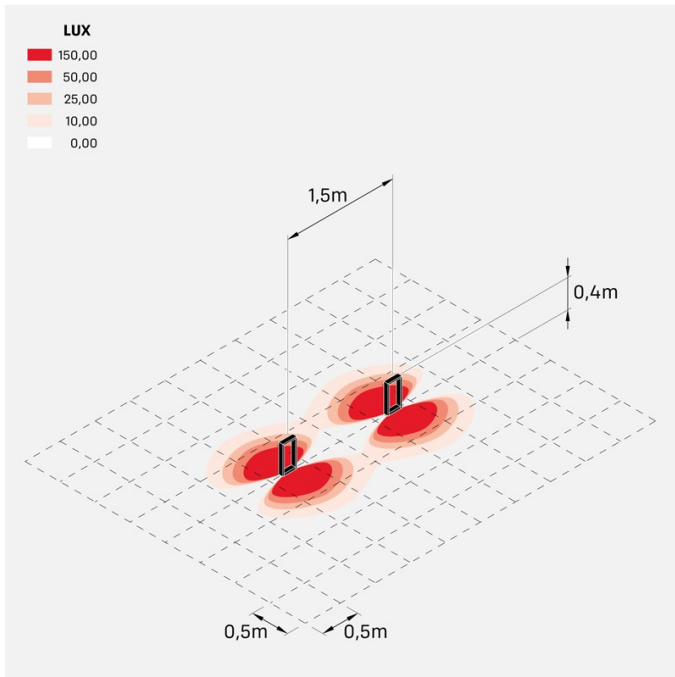

Arke 400

LT14101B3

Lombardo.

Informazioni tecniche:

Installazione:	Terra, Paletto/bollard terra
Materiale Corpo:	Alluminio
Finitura:	Nero RAL 9005
Trattamento:	Bordo Mare
Tipo di diffusore:	Vetro trasparente
Tipo lampada:	LED
Temperatura colore:	3000K
CRI:	>90
LB Factor:	L80B20 - 50.000h
Step MacAdam:	3
Rischio fotobiologico:	RG1
Potenza assorbita Watt:	6,5
Lumen:	720
Real Lumen:	440
Alimentazione:	⊗ esclusa
LED:	24V
Classe di isolamento:	⚡ CL.III
Grado di protezione:	IP 66
Resistenza alla rottura:	IK 06 1J xx3
Marchi di Conformità:	CE UK CB

arke400_24v

Curva fotometrica: