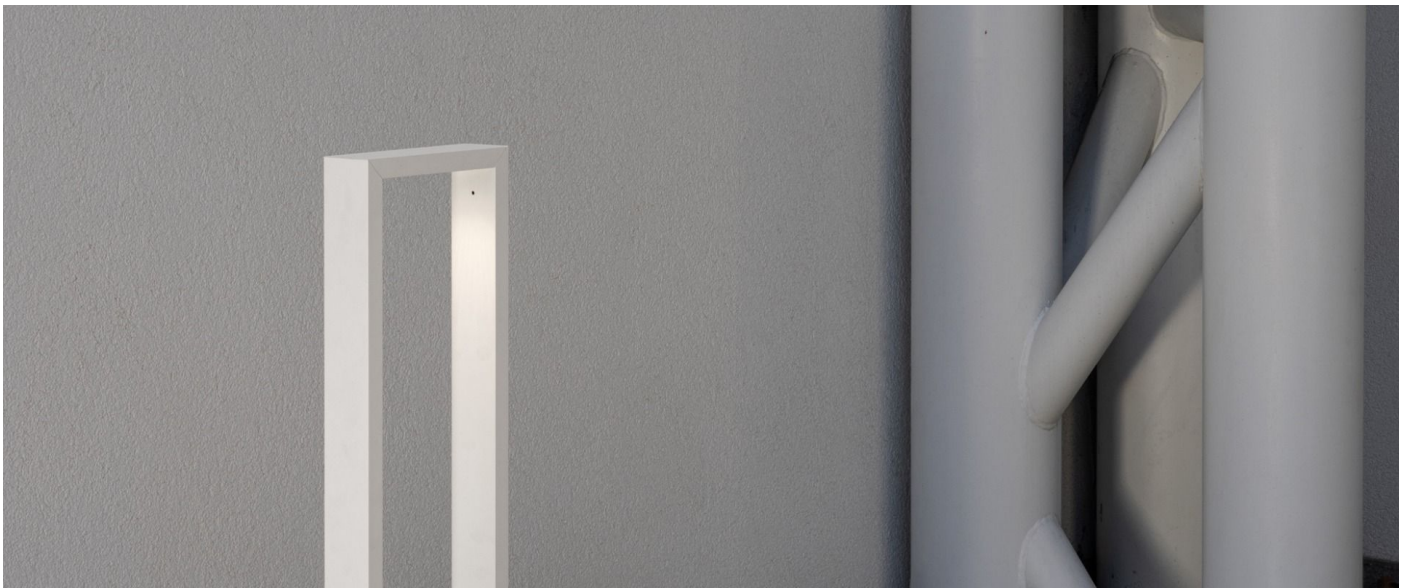

Informazioni tecniche:

Installazione:	Terra, Paletto/bollard terra
Materiale Corpo:	Alluminio
Finitura:	Light Grey RAL 7044
Trattamento:	Bordo Mare
Tipo di diffusore:	Vetro trasparente
Tipo lampada:	LED
Temperatura colore:	2700K
CRI:	>90
LB Factor:	L80B20 - 50.000h
Step MacAdam:	3
Rischio fotobiologico:	RG1
Potenza assorbita Watt:	6,5
Lumen:	570
Real Lumen:	350
Alimentazione:	☑️ integrata
LED:	AC DIRECT
Classe di isolamento:	⊖ CL.I
Grado di protezione:	IP 66
Resistenza alla rottura:	IK 06 1J xx3
Marchi di Conformità:	CE UK EA
Dimmerazione	Taglio di fase

Arke 1000

LL14103L2

Lombardo.

Immagini di montaggio:

Simulazioni illuminotecniche:

arke1000_220v

arke1000_24v

Curva fotometrica: