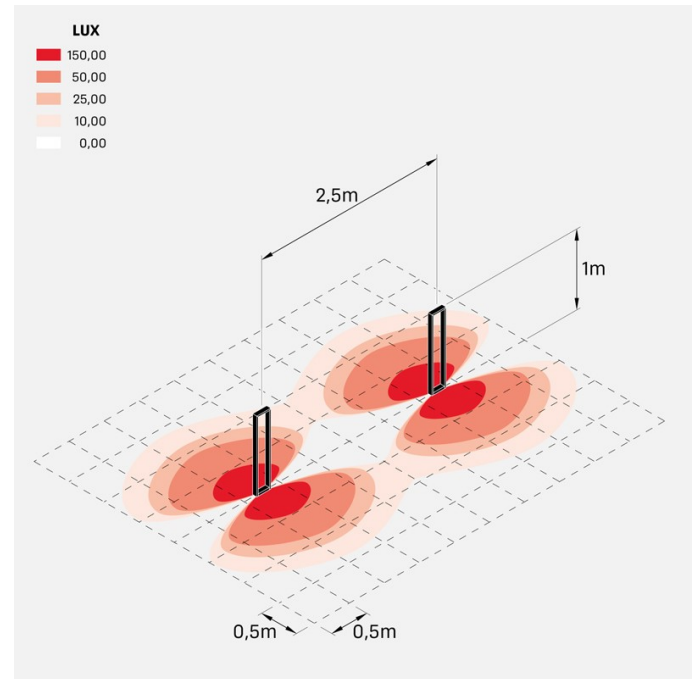

Informazioni tecniche:

Installazione:	Terra, Paletto/bollard terra
Materiale Corpo:	Alluminio
Finitura:	Light Grey RAL 7044
Trattamento:	Bordo Mare
Tipo di diffusore:	Vetro trasparente
Tipo lampada:	LED
Temperatura colore:	2700K
CRI:	>90
LB Factor:	L80B20 - 50.000h
Step MacAdam:	3
Rischio fotobiologico:	RG1
Potenza assorbita Watt:	6,5
Lumen:	570
Real Lumen:	350
Alimentazione:	☑️ integrata
LED:	AC DIRECT
Classe di isolamento:	⊖ CL.I
Grado di protezione:	IP 66
Resistenza alla rottura:	IK 06 1J xx3
Marchi di Conformità:	CE UK EA
Dimmerazione	Taglio di fase

Arke 1000

LL14103L2

Lombardo.

Immagini di montaggio:

Simulazioni illuminotecniche:

arke1000_220v

arke1000_24v

Curva fotometrica: