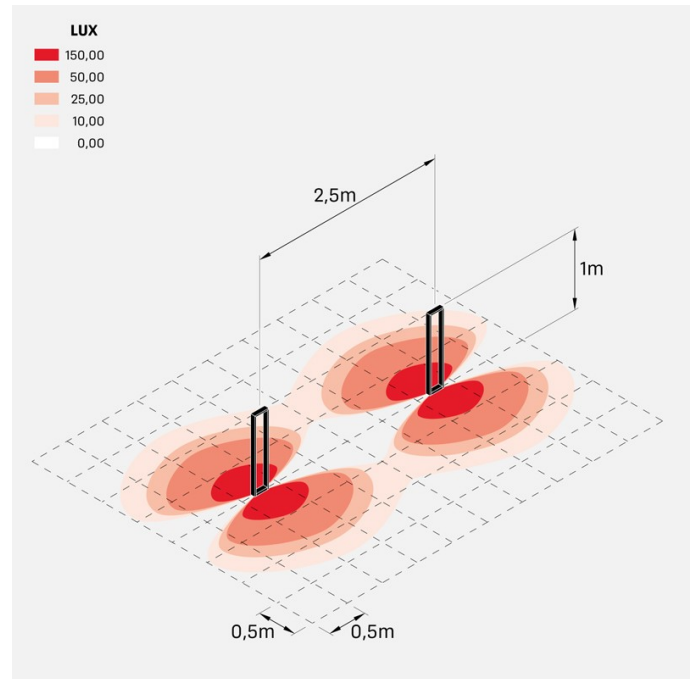

Informazioni tecniche:

Installazione:	Terra, Paletto/bollard terra
Materiale Corpo:	Alluminio
Finitura:	Dark Grey RAL 7021
Trattamento:	Bordo Mare
Tipo di diffusore:	Vetro trasparente
Tipo lampada:	LED
Temperatura colore:	2700K
CRI:	>90
LB Factor:	L80B20 - 50.000h
Step MacAdam:	3
Rischio fotobiologico:	RG1
Potenza assorbita Watt:	6,5
Lumen:	570
Real Lumen:	350
Alimentazione:	☑️ integrata
LED:	AC DIRECT
Classe di isolamento:	⊕ CL.I
Grado di protezione:	IP 66
Resistenza alla rottura:	IK 06 1J xx3
Marchi di Conformità:	CE UK EA
Dimmerazione	Taglio di fase

Arke 1000

LL14103D2

Lombardo.

Immagini di montaggio:

Simulazioni illuminotecniche:

arke1000_220v

arke1000_24v

Curva fotometrica: