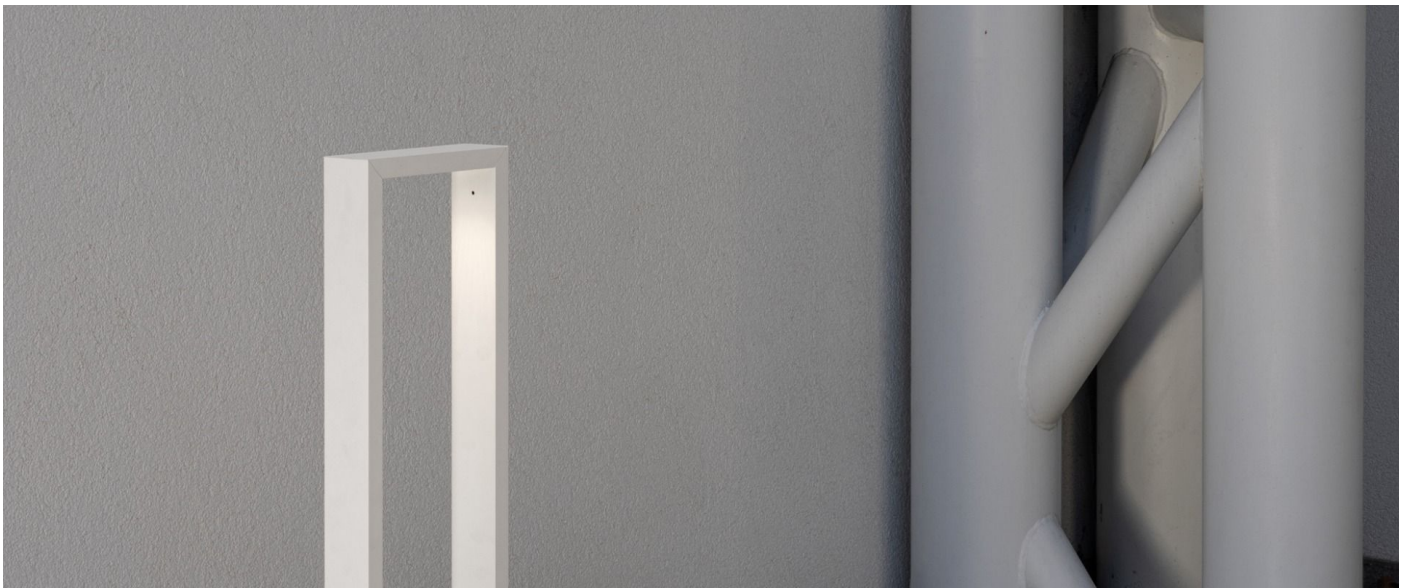

Informazioni tecniche:

Installazione:	Terra, Paletto/bollard terra
Materiale Corpo:	Alluminio
Finitura:	Dark Grey RAL 7021
Trattamento:	Bordo Mare
Tipo di diffusore:	Vetro trasparente
Tipo lampada:	LED
Temperatura colore:	2700K
CRI:	>90
LB Factor:	L80B20 - 50.000h
Step MacAdam:	3
Rischio fotobiologico:	RG1
Potenza assorbita Watt:	6,5
Lumen:	570
Real Lumen:	350
Alimentazione:	☑️ integrata
LED:	AC DIRECT
Classe di isolamento:	⊕ CL.I
Grado di protezione:	IP 66
Resistenza alla rottura:	IK 06 1J xx3
Marchi di Conformità:	CE UK EA
Dimmerazione	Taglio di fase

Arke 1000

LL14103D2

Lombardo.

Immagini di montaggio:

Simulazioni illuminotecniche:

arke1000_220v

arke1000_24v

Curva fotometrica: