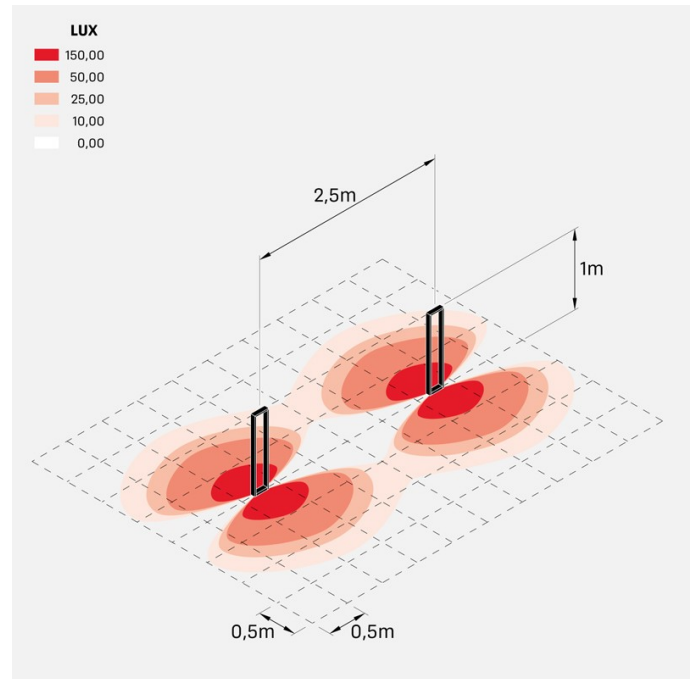

Informazioni tecniche:

Installazione:	Terra, Paletto/bollard terra
Materiale Corpo:	Alluminio
Finitura:	Dark Grey RAL 7021
Trattamento:	Bordo Mare
Tipo di diffusore:	Vetro trasparente
Tipo lampada:	LED
Temperatura colore:	2200K
CRI:	>90
LB Factor:	L80B20 - 50.000h
Step MacAdam:	3
Rischio fotobiologico:	RG1
Potenza assorbita Watt:	6,5
Lumen:	570
Real Lumen:	350
Alimentazione:	☑️ integrata
LED:	AC DIRECT
Classe di isolamento:	⊖ CL.I
Grado di protezione:	IP 66
Resistenza alla rottura:	IK 06 1J xx3
Marchi di Conformità:	CE UK EA
Dimmerazione	Taglio di fase

Arke 1000

Lombardo.

LL14103D1

Immagini di montaggio:

LL14103D1

Simulazioni illuminotecniche:

arke1000_220v

arke1000_24v

Curva fotometrica: