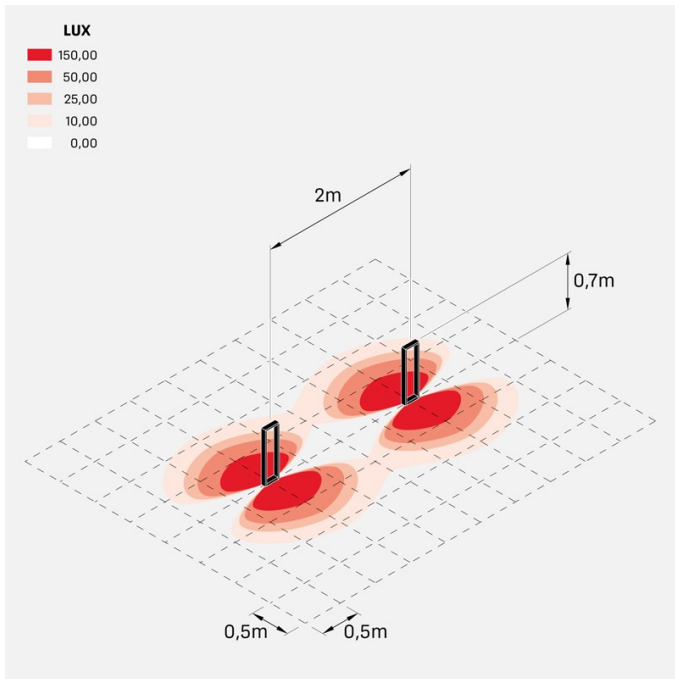

Arke 700

LL14102WN

Lombardo.

Informazioni tecniche:

Installazione:	Terra, Paletto/bollard terra
Materiale Corpo:	Alluminio
Finitura:	Bianco RAL 9010
Trattamento:	Bordo Mare
Tipo di diffusore:	Vetro trasparente
Tipo lampada:	LED
Temperatura colore:	4000K
CRI:	>90
LB Factor:	L80B20 - 50.000h
Step MacAdam:	3
Rischio fotobiologico:	RG1
Potenza assorbita Watt:	6,5
Lumen:	570
Real Lumen:	350
Alimentazione:	☑️ integrata
LED:	AC DIRECT
Classe di isolamento:	⊖ CL.I
Grado di protezione:	IP 66
Resistenza alla rottura:	IK 06 1J xx3
Marchi di Conformità:	CE UK ENEC
Dimmerazione	Taglio di fase

arke700_220v

Curva fotometrica: