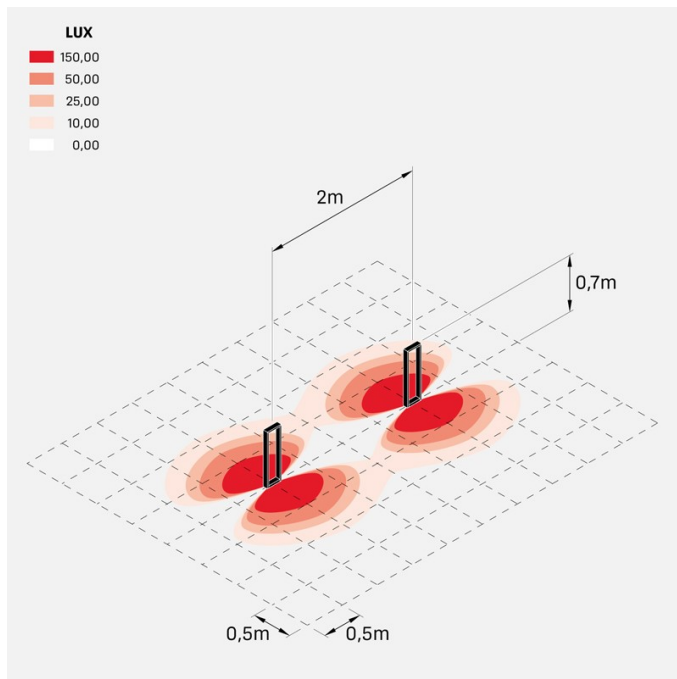

Arke 700

LL14102W3

Lombardo.

Informazioni tecniche:

Installazione:	Terra, Paletto/bollard terra
Materiale Corpo:	Alluminio
Finitura:	Bianco RAL 9010
Trattamento:	Bordo Mare
Tipo di diffusore:	Vetro trasparente
Tipo lampada:	LED
Temperatura colore:	3000K
CRI:	>90
LB Factor:	L80B20 - 50.000h
Step MacAdam:	3
Rischio fotobiologico:	RG1
Potenza assorbita Watt:	6,5
Lumen:	570
Real Lumen:	350
Alimentazione:	☑️ integrata
LED:	AC DIRECT
Classe di isolamento:	⊖ CL.I
Grado di protezione:	IP 66
Resistenza alla rottura:	IK 06 1J xx3
Marchi di Conformità:	CE UK ENEC
Dimmerazione	Taglio di fase

arke700_220v

Curva fotometrica: