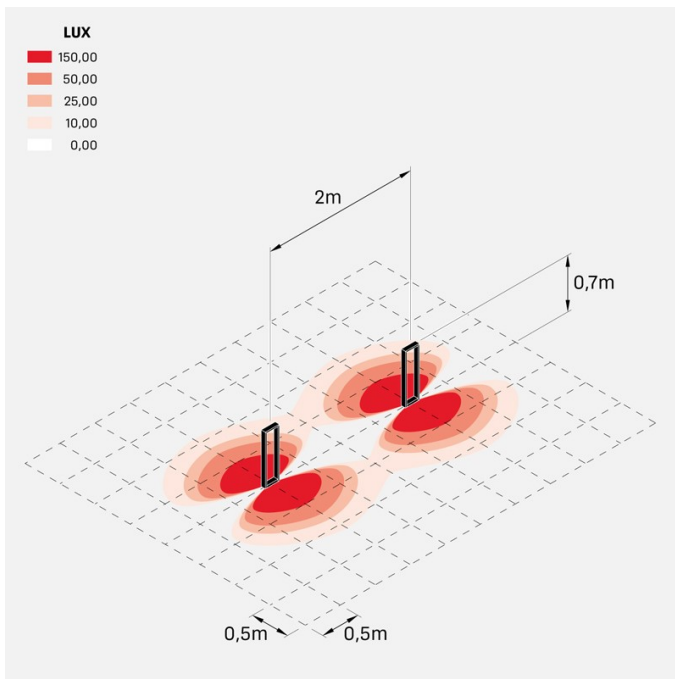

Arke 700

LL14102W1

Lombardo.

NEW

Informazioni tecniche:

Installazione:	Terra, Paletto/bollard terra
Materiale Corpo:	Alluminio
Finitura:	Bianco RAL 9010
Trattamento:	Bordo Mare
Tipo di diffusore:	Vetro trasparente
Tipo lampada:	LED
Temperatura colore:	2200K
CRI:	>90
LB Factor:	L80B20 - 50.000h
Step MacAdam:	3
Rischio fotobiologico:	RG1
Potenza assorbita Watt:	6,5
Lumen:	570
Real Lumen:	350
Alimentazione:	☑️ integrata
LED:	AC DIRECT
Classe di isolamento:	⊖ CL.I
Grado di protezione:	IP 66
Resistenza alla rottura:	IK 06 1J xx3
Marchi di Conformità:	CE UK ENEC
Dimmerazione	Taglio di fase

arke700_220v

Curva fotometrica: