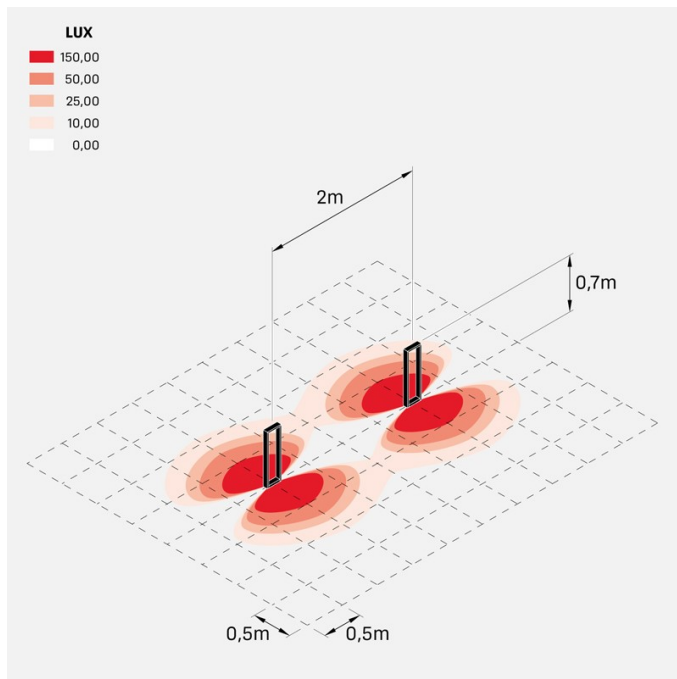

Arke 700

LL14102MN

Lombardo.

NEW

Informazioni tecniche:

Installazione:	Terra, Paletto/bollard terra
Materiale Corpo:	Alluminio
Finitura:	Brown Bronze
Trattamento:	Bordo Mare
Tipo di diffusore:	Vetro trasparente
Tipo lampada:	LED
Temperatura colore:	4000K
CRI:	>90
LB Factor:	L80B20 - 50.000h
Step MacAdam:	3
Rischio fotobiologico:	RG1
Potenza assorbita Watt:	6,5
Lumen:	570
Real Lumen:	350
Alimentazione:	☑️ integrata
LED:	AC DIRECT
Classe di isolamento:	⊖ CL.I
Grado di protezione:	IP 66
Resistenza alla rottura:	IK 06 1J xx3
Marchi di Conformità:	CE UK
Dimmerazione	Taglio di fase

arke700_220v

Curva fotometrica: