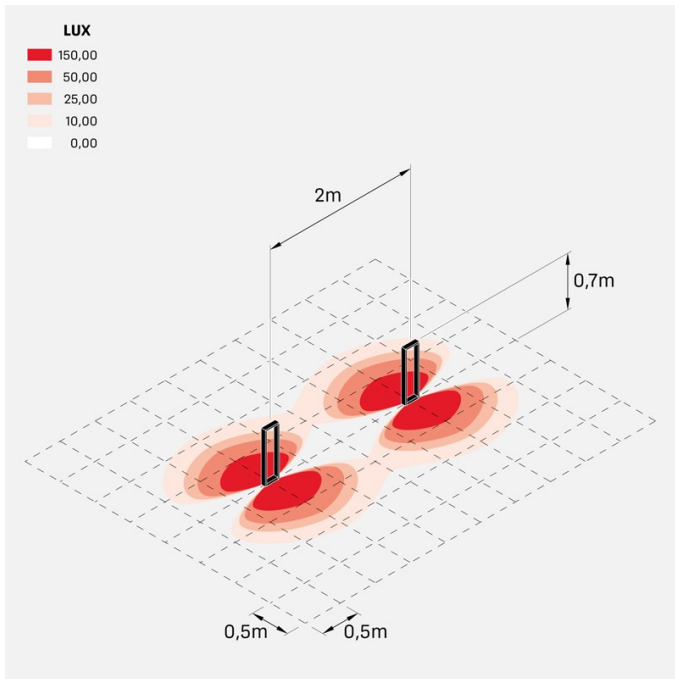

Simulazioni illuminotecniche: