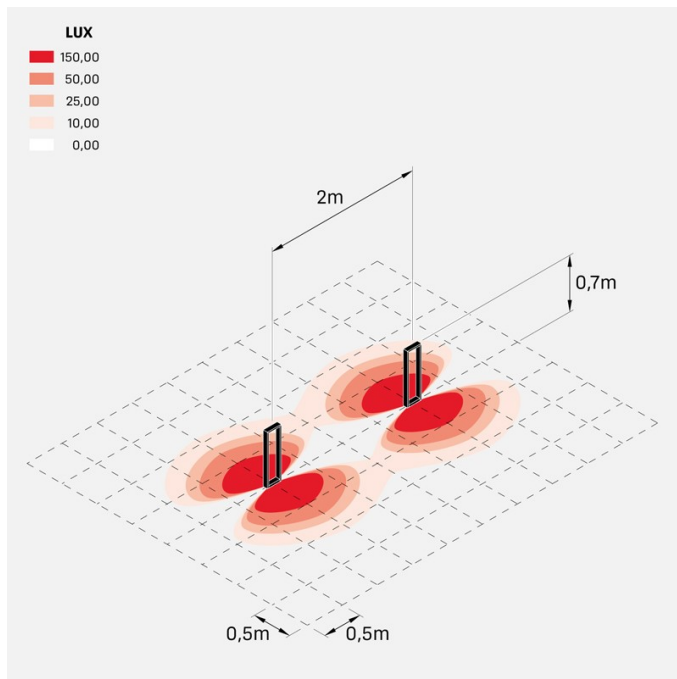

Simulazioni illuminotecniche: