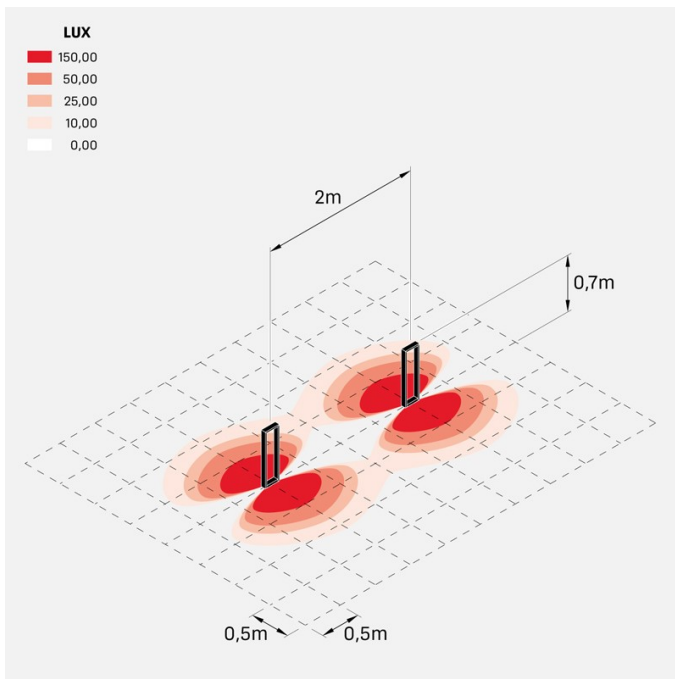

Informazioni tecniche:

Installazione:	Terra, Paletto/bollard terra
Materiale Corpo:	Alluminio
Finitura:	Light Grey RAL 7044
Trattamento:	Bordo Mare
Tipo di diffusore:	Vetro trasparente
Tipo lampada:	LED
Temperatura colore:	2700K
CRI:	>90
LB Factor:	L80B20 - 50.000h
Step MacAdam:	3
Rischio fotobiologico:	RG1
Potenza assorbita Watt:	6,5
Lumen:	570
Real Lumen:	350
Alimentazione:	☑️ integrata
LED:	AC DIRECT
Classe di isolamento:	⊖ CL.I
Grado di protezione:	IP 66
Resistenza alla rottura:	IK 06 1J xx3
Marchi di Conformità:	CE UK EA
Dimmerazione	Taglio di fase

Arke 700

LL14102L2

Lombardo.

Immagini di montaggio:

Simulazioni illuminotecniche:

arke700_220v

Curva fotometrica: