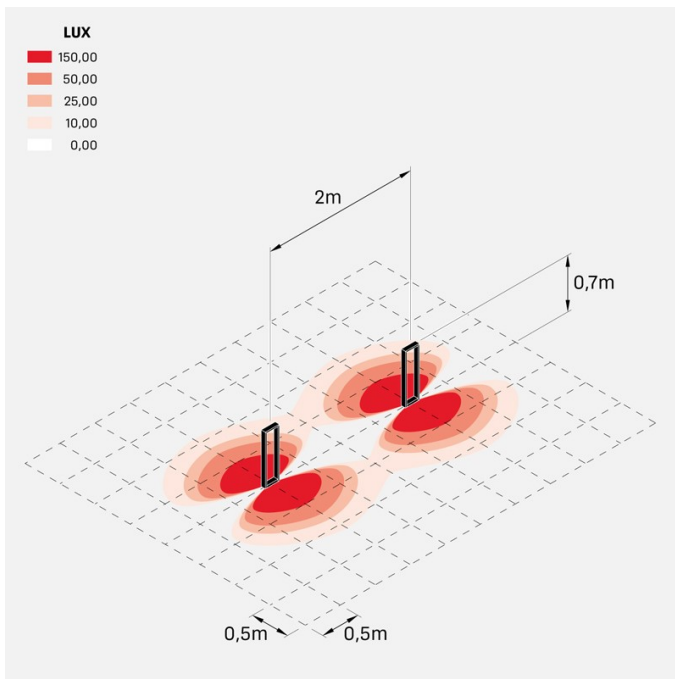

Simulazioni illuminotecniche: