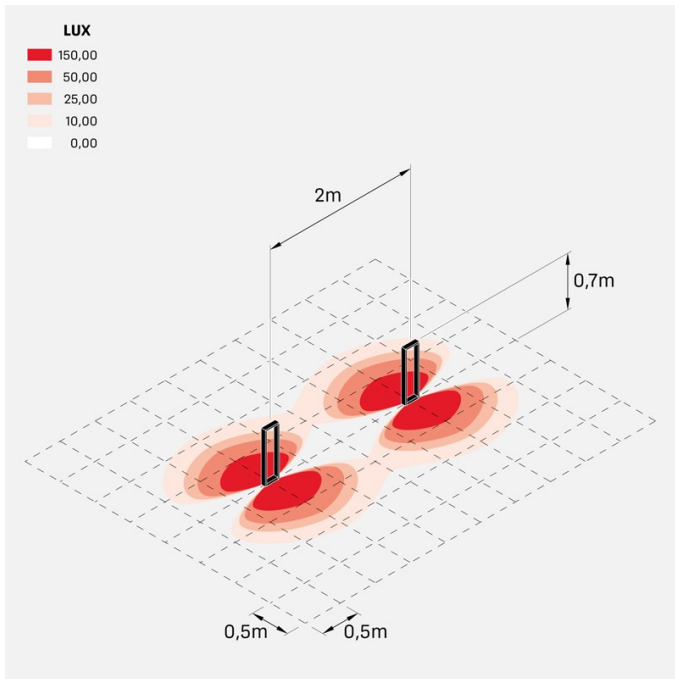

Arke 700

LL14102KN

Lombardo.

NEW

Informazioni tecniche:

Installazione:	Terra, Paletto/bollard terra
Materiale Corpo:	Alluminio
Finitura:	Corten
Trattamento:	Bordo Mare
Tipo di diffusore:	Vetro trasparente
Tipo lampada:	LED
Temperatura colore:	4000K
CRI:	>90
LB Factor:	L80B20 - 50.000h
Step MacAdam:	3
Rischio fotobiologico:	RG1
Potenza assorbita Watt:	6,5
Lumen:	570
Real Lumen:	350
Alimentazione:	☑️ integrata
LED:	AC DIRECT
Classe di isolamento:	⊖ CL.I
Grado di protezione:	IP 66
Resistenza alla rottura:	IK 06 1J xx3
Marchi di Conformità:	CE UK ENEC
Dimmerazione	Taglio di fase

arke700_220v

Curva fotometrica: