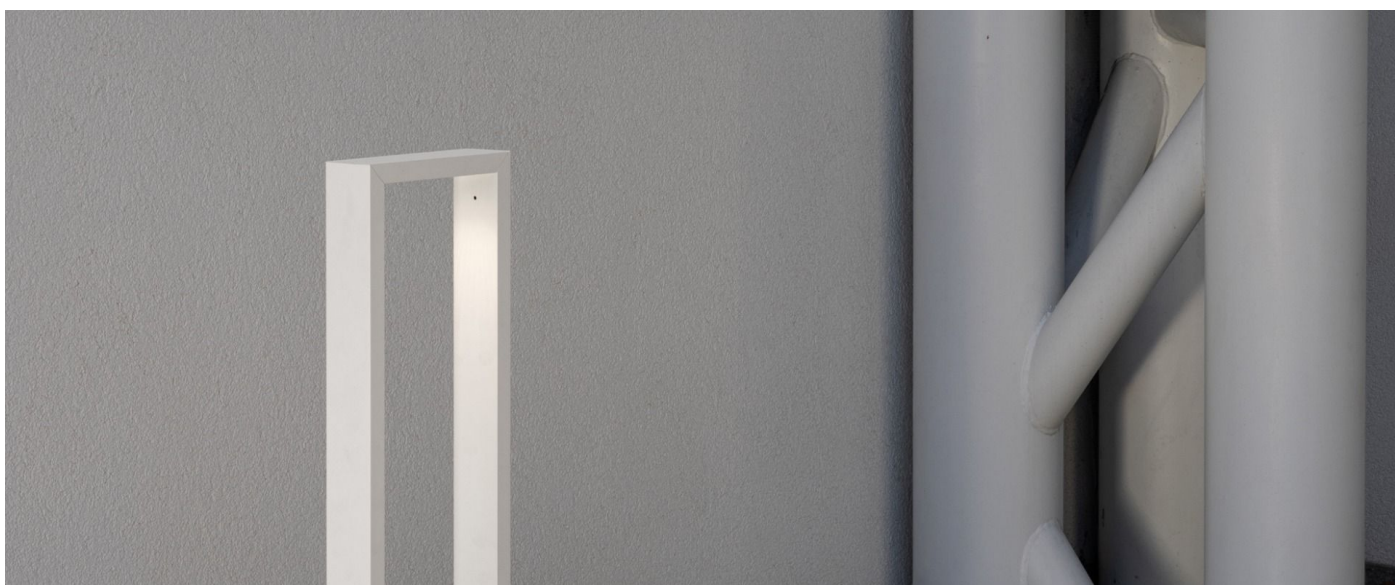

Arke 700

LL14102KN

Lombardo.