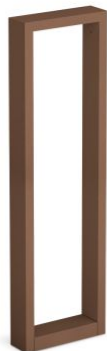

Arke 700

LL14102KN

Lombardo.

NEW

Informazioni tecniche:

Installazione:	Terra, Paletto/bollard terra
Materiale Corpo:	Alluminio
Finitura:	Corten
Trattamento:	Bordo Mare
Tipo di diffusore:	Vetro trasparente
Tipo lampada:	LED
Temperatura colore:	4000K
CRI:	>90
LB Factor:	L80B20 - 50.000h
Step MacAdam:	3
Rischio fotobiologico:	RG1
Potenza assorbita Watt:	6,5
Lumen:	570
Real Lumen:	350
Alimentazione:	☑️ integrata
LED:	AC DIRECT
Classe di isolamento:	⊖ CL.I
Grado di protezione:	IP 66
Resistenza alla rottura:	IK 06 1J xx3
Marchi di Conformità:	CE UK ENEC
Dimmerazione	Taglio di fase

Lombardo S.r.l.

Via Pizzigoni 3, Villongo (BG) - 24060 - Italy - T 0039 035 939 411 - E info@lombardo.it

lombardo.it

Arke 700

LL14102KN

Lombardo.

Immagini di montaggio:

Simulazioni illuminotecniche: